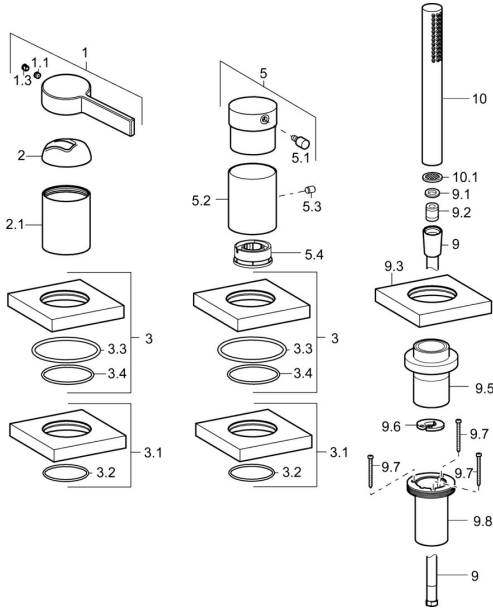

EAN: 4015474276970
static.hansa.com/57799083

Reserveonderdelen

SP57799083

	Naam	Code
1	Hendel Chroom	59914017
1.1	Schroef, M5x6, SW2.5	59912617
1.3	Binnendeel temperatuurhendel Chroom	59913762
2	Kap Chroom	59914016
2.1	Afdekplaat Chroom	59913448
3	Afdekplaat, 75x75 mm Chroom	59914209
3.1	Afdekplaat, 75x75 mm Chroom	59914212
3.3	O-ring, 60x3	59913280
3.4	O-ring, d 40x2	59911507
5	Hendel Chroom	59913345
5.1	Hendel, 9 mm M6 Chroom	59913348
5.2	Rosassen Stopgezet	59914210
5.3	Schroef, M4x4	59901027
5.4	Doorvoerbegrenzer	59911897
9	Doucheslang, L=1750, G1/2-M12x1 Chroom	59912281
9.1	Afdichtring, d 21x12x2	59912304
9.2	Terugslagklep	59905714
9.3	Afdekplaat, 75x75 mm Chroom	59913879
9.5	Houder Chroom	59913289
9.6	[DU3238]	59912337
9.7	Schroef, M4x45	59912291
9.8	Doorvoernippel	59913288
10	Handdouche Chroom	54390100
10.1	Doorvoerbegrenzer	59912777
N.I.	Inbouwverlengstuk compleet, 30 mm, HM 3.5 (-2015)	59913189
N.I.	Inbouwverlengstuk compleet, 30 mm	59913190
N.I.	Verlenschroeven, (2015-)	59914337