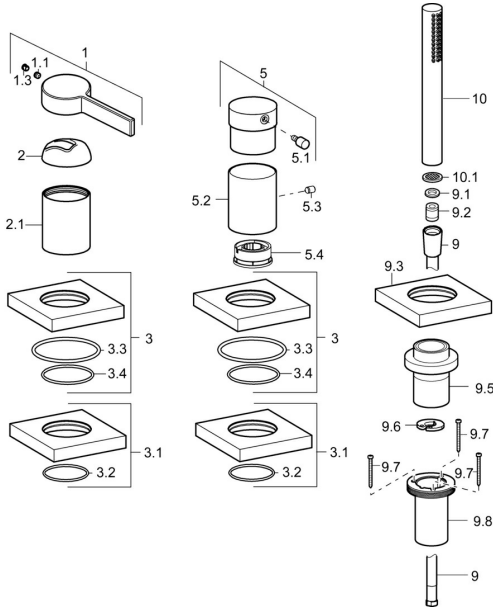

EAN: 4015474276970
static.hansa.com/57799083

Ersatzteile

SP57799083

	Name	Art.-Nr.
1	Hebel Chrom	59914017
1.1	Schraube, M5x6, SW2.5	59912617
1.3	Blindstopfen Chrom	59913762
2	Abdeckkappe Chrom	59914016
2.1	Rosette Chrom	59913448
3	Rosette, 75x75 mm Chrom	59914209
3.1	Rosette, 75x75 mm Chrom	59914212
3.3	O-Ring, 60x3	59913280
3.4	O-Ring, d 40x2	59911507
5	Griff Chrom	59913345
5.1	Hebel, 9 mm M6 Chrom	59913348
5.2	Abdeckhülse Ausgelaufen	59914210
5.3	Schraube, M4x4	59901027
5.4	Durchflussbegrenzer	59911897
9	Brauseschlauch, L=1750, G1/2-M12x1 Chrom	59912281
9.1	Dichtungsring, d 21x12x2	59912304
9.2	Rückschlagventil	59905714
9.3	Rosette, 75x75 mm Chrom	59913879
9.5	Halter Chrom	59913289
9.6	Scheibe	59912337
9.7	Schraube, M4x45	59912291
9.8	Schlauchdurchführung	59913288
10	Handbrause Chrom	54390100
10.1	Durchflussbegrenzer	59912777
N.I.	Verlängerungssatz, 30 mm, HM 3.5 (-2015)	59913189
N.I.	Verlängerungssatz, 30 mm	59913190
N.I.	Verlängerungsschraubensatz, (2015-)	59914337