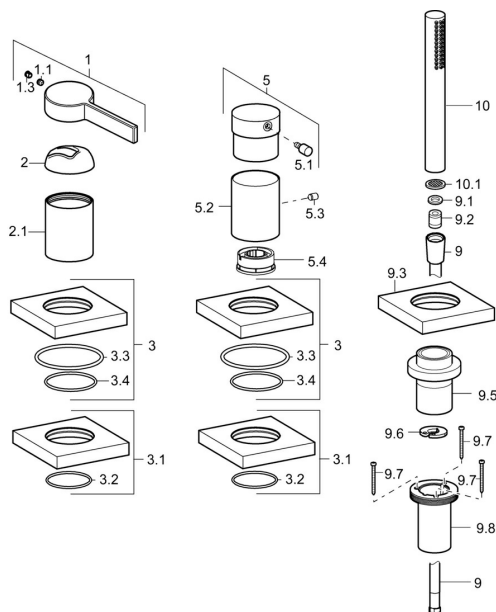

EAN: 4015474276970
static.hansa.com/57799083
Náhradní díly

SP57799083

	Název	Kód
1	Páka Chrom	59914017
1.1	Šroub, M5x6, SW2.5	59912617
1.3	Vymezovací vložka Chrom	59913762
2	Krytka Chrom	59914016
2.1	Kryt příruby Chrom	59913448
3	Kryt příruby, 75x75 mm Chrom	59914209
3.1	Kryt příruby, 75x75 mm Chrom	59914212
3.3	O-kroužek, 60x3	59913280
3.4	O-kroužek, d 40x2	59911507
5	Ovládací páka Chrom	59913345
5.1	Páka, 9 mm M6 Chrom	59913348
5.2	Růžice Ukončeno	59914210
5.3	Šroub, M4x4	59901027
5.4	Regulátor průtoku	59911897
9	Sprchová hadice, L=1750, G1/2-M12x1 Chrom	59912281
9.1	Těsnící kroužek, d 21x12x2	59912304
9.2	Zpětný ventil	59905714
9.3	Kryt příruby, 75x75 mm Chrom	59913879
9.5	Držák Chrom	59913289
9.6	[CZ3238]	59912337
9.7	Šroub, M4x45	59912291
9.8	Průchodka	59913288
10	Ruční sprcha Chrom	54390100
10.1	Regulátor průtoku	59912777
N.I.	Nástavec-sada, 30 mm, HM 3.5 (-2015)	59913189
N.I.	Nástavec-sada, 30 mm	59913190
N.I.	Prodloužení, (2015-)	59914337