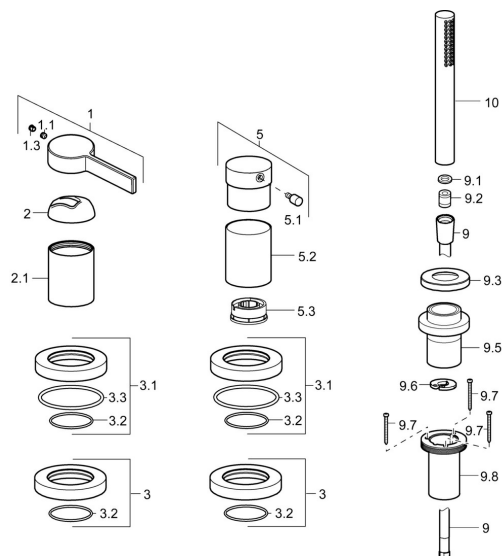

## Náhradné diely

### SP57799073

	Názov	Kód
1	Ovládacia rukoväť Chróm	59914017
1.1	Skrutka, M5x6, SW2,5	59912617
1.3	Vymedzovacia vložka Chróm	59913762
2	Krytka Chróm	59914016
2.1	Kryt príruby Chróm	59913448
3	Kryt príruby Chróm	59913449
3.1	Kryt príruby Chróm	59913450
3.3	O-kružok, 60x3	59913280
5	Rukoväť Chróm	59913345
5.1	Ovládacia rukoväť, 9 mm M6 Chróm	59913348
5.2	Protective sleeve Chróm <b>Ukončené</b>	59913451
5.3	Regulátor prietoku	59911897
9	Sprchová hadica, L=1750, G1/2-M12x1 Chróm	59912281
9.1	Tesniaci krúžok, d 21x12x2	59912304
9.2	Spätný ventil	59905714
9.3	Kryt príruby, M70x1, d 72 mm	59913287
9.5	Držiak Chróm	59913289
9.6	[SK3238]	59912337
9.7	Skrutka, M4x45	59912291
9.8	Prechodka	59913288
10	Ručná sprcha Chróm	54390100
N.I.	Nadstavňý segment, 30 mm	59913190
N.I.	Predĺženie upevňovacej skrutky, (2015-)	59914337
N.I.	Nadstavňý segment, 30 mm, HM 3.5 (-2015)	59913189