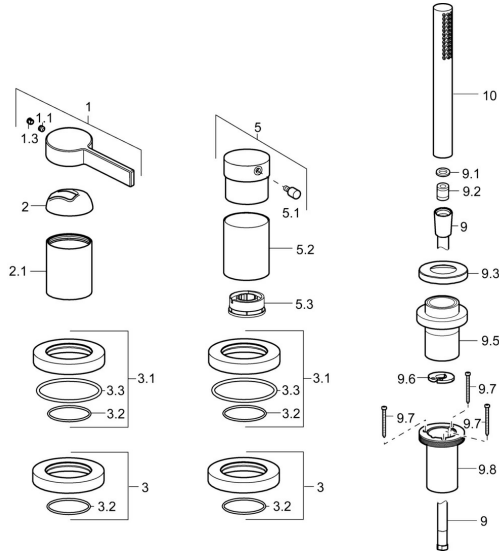

## Reserveonderdelen

### SP57799073

	Naam	Code
1	Hendel Chroom	59914017
1.1	Schroef, M5x6, SW2.5	59912617
1.3	Binnendeel temperatuurhendel Chroom	59913762
2	Kap Chroom	59914016
2.1	Afdekplaat Chroom	59913448
3	Afdekplaat Chroom	59913449
3.1	Afdekplaat Chroom	59913450
3.3	O-ring, 60x3	59913280
5	Hendel Chroom	59913345
5.1	Hendel, 9 mm M6 Chroom	59913348
5.2	Protective sleeve Chroom <span style="background-color: #cccccc;">Stopgezet</span>	59913451
5.3	Doorvoerbegrenzer	59911897
9	Doucheslang, L=1750, G1/2-M12x1 Chroom	59912281
9.1	Afdichtring, d 21x12x2	59912304
9.2	Terugslagklep	59905714
9.3	Afdekplaat, M70x1, d 72 mm	59913287
9.5	Houder Chroom	59913289
9.6	[DU3238]	59912337
9.7	Schroef, M4x45	59912291
9.8	Doorvoernippel	59913288
10	Handdouche Chroom	54390100
N.I.	Inbouwverlengstuk compleet, 30 mm	59913190
N.I.	Verlenschroeven, (2015-)	59914337
N.I.	Inbouwverlengstuk compleet, 30 mm, HM 3.5 (-2015)	59913189