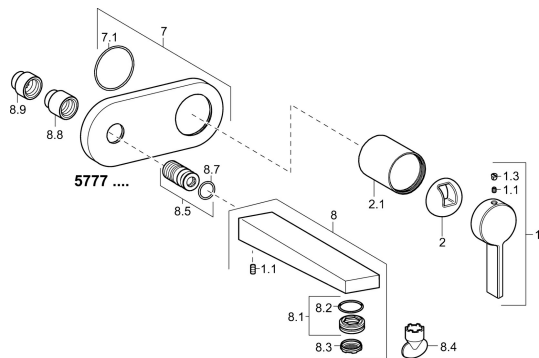

EAN: 4015474263710

static.hansa.com/57772103

Náhradné diely

SP57772103

	Názov	Kód
1	Ovládacia rukoväť Chróm	59914017
1.1	Skrutka, M5x6, SW2,5	59912617
1.3	Vymedzovacia vložka Chróm	59913762
2	Krytka Chróm	59914016
2.1	Ružice Chróm	59913375
3	Skrutka rukáv, M38x1	59912115
4	Kartuš, 3,5 Eco	59912324
4	Kartuš, 3,5 Classic	59913075
4.1	Temperature adjustment limiter	59912325
4.2	O-kružok, d 28.24x2.62 Ukončené	59912590
4.4	O-kružok, d 10.10x1.60 Ukončené	59905072
6.1	Tesnenie Ukončené	59913169
7	Kryt príruby Chróm	59914020
7.1	O-kružok, d 46x2	59912470
8	Výtokové rameno Chróm	59914021
8.1	Fitting ring for aerator	59914007
8.3	Aerator, M24x1 HC SSR-STD	59914015
8.4	Kľúč k aerátoru, SLIM AIR	59914013
8.5	Závitové puzdro, G1/2	59913865
8.8	Predĺženie upevňovacej skrutky, G1/2, SW12, 20 mm	59913864
8.9	Predĺženie upevňovacej skrutky, G1/2, SW12, 15 mm	59913863
9	Installation box Ukončené	59913170
N.I.	Angle piece	59913086
N.I.	Kľúč, SW30/34	59912108
N.I.	Nadstavňový segment, 20 mm Chróm	59913136