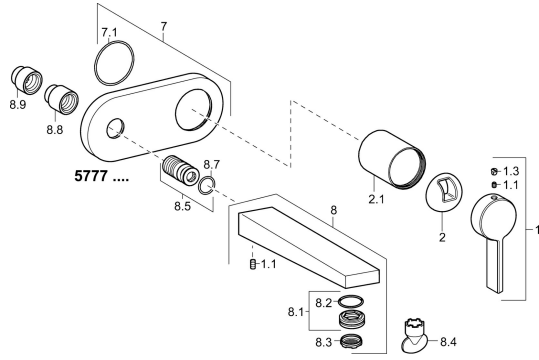

EAN: 4015474263710
static.hansa.com/57772103

Reserveonderdelen

SP57772103

	Naam	Code
1	Handel Chroom	59914017
1.1	Schroef, M5x6, SW2,5	59912617
1.3	Binnendeel temperatuurhandel Chroom	59913762
2	Kap Chroom	59914016
2.1	Rosassen Chroom	59913375
3	Schroef de mouw, M38x1	59912115
4	Binnenwerk, 3,5 Eco	59912324
4	Binnenwerk, 3,5 Classic	59913075
4.1	Temperature adjustment limiter	59912325
4.2	O-ring, d 28.24x2.62 Stopgezet	59912590
4.4	O-ring, d 10.10x1.60 Stopgezet	59905072
6.1	Dichting Stopgezet	59913169
7	Afdekplaat Chroom	59914020
7.1	O-ring, d 46x2	59912470
8	Uitloop Chroom	59914021
8.1	Pasring voor schuimstraler	59914007
8.3	Mousseur, M24x1 HC SSR-STD	59914015
8.4	Schuimstralersleutel, SLIM AIR	59914013
8.5	Schroefmof, G1/2	59913865
8.8	Verlenschroeven, G1/2, SW12, 20 mm	59913864
8.9	Verlenschroeven, G1/2, SW12, 15 mm	59913863
9	Installation box Stopgezet	59913170
N.I.	Angle piece	59913086
N.I.	Sleutel, SW30/34	59912108
N.I.	Inbouwverlengstuk compleet, 20 mm Chroom	59913136