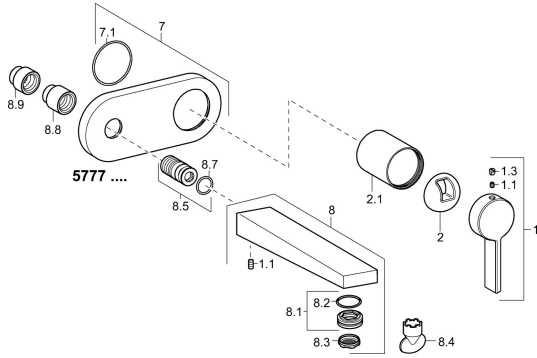

EAN: 4015474263710
static.hansa.com/57772103

Parti di ricambio

SP57772103

	Nome	Codice
1	Leva Cromo	59914017
1.1	Screw, M5x6, SW2.5	59912617
1.3	Spinotto Cromo	59913762
2	Cappuccio Cromo	59914016
2.1	Rosetta Cromo	59913375
3	Manicotto filettato, M38x1	59912115
4	Cartuccia, 3.5 Eco	59912324
4	Cartuccia, 3.5 Classic	59913075
4.1	Temperature adjustment limiter	59912325
4.2	O-ring, d 28.24x2.62 Fuori produzione	59912590
4.4	O-ring, d 10.10x1.60 Fuori produzione	59905072
6.1	Giunto Fuori produzione	59913169
7	Piastra Cromo	59914020
7.1	O-ring, d 46x2	59912470
8	Bocca Cromo	59914021
8.1	Fitting ring for aerator	59914007
8.3	Aeratore, M24x1 HC SSR-STD	59914015
8.4	Chiave per aeratore, SLIM AIR	59914013
8.5	Bussola filettata, G1/2	59913865
8.8	Kit viti per prolunga, G1/2, SW12, 20 mm	59913864
8.9	Kit viti per prolunga, G1/2, SW12, 15 mm	59913863
9	Installation box Fuori produzione	59913170
N.I.	Angle piece	59913086
N.I.	Chiave, SW30/34	59912108
N.I.	Prolunga, 20 mm Cromo	59913136