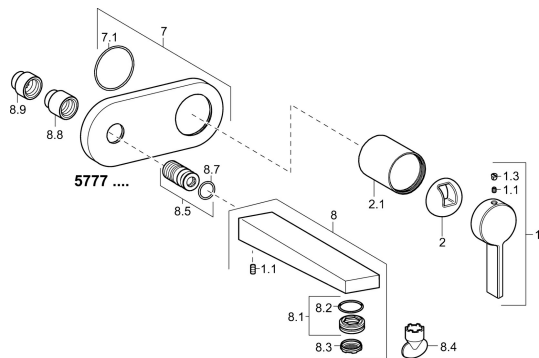

EAN: 4015474263710

static.hansa.com/57772103

Pièces de rechange

SP57772103

	Nom	Code
1	Levier Chrome	59914017
1.1	Vis, M5x6, SW2,5	59912617
1.3	Butée de réglage Chrome	59913762
2	Chape Chrome	59914016
2.1	Rosace Chrome	59913375
3	Douille à vis, M38x1	59912115
4	Cartouche, 3.5 Eco	59912324
4	Cartouche, 3.5 Classic	59913075
4.1	Temperature adjustment limiter	59912325
4.2	Joint, d 28.24x2.62 Arrêté	59912590
4.4	Joint, d 10.10x1.60 Arrêté	59905072
6.1	Joint Arrêté	59913169
7	Rosaces Chrome	59914020
7.1	Joint, d 46x2	59912470
8	Bec Chrome	59914021
8.1	Fitting ring for aerator	59914007
8.3	Aérateur, M24x1 HC SSR-STD	59914015
8.4	Clé pour aérateur, SLIM AIR	59914013
8.5	Manchon fileté, G1/2	59913865
8.8	Kit de vis d'extension, G1/2, SW12, 20 mm	59913864
8.9	Kit de vis d'extension, G1/2, SW12, 15 mm	59913863
9	Installation box Arrêté	59913170
N.I.	Angle piece	59913086
N.I.	Clef, SW30/34	59912108
N.I.	Rallonge pour mitigeur encastrés, 20 mm Chrome	59913136