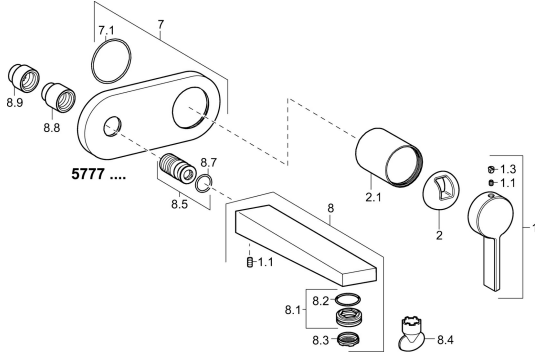

EAN: 4015474263710
static.hansa.com/57772103

Ersatzteile

SP57772103

	Name	Art.-Nr.
1	Hebel Chrom	59914017
1.1	Schraube, M5x6, SW2.5	59912617
1.3	Blindstopfen Chrom	59913762
2	Abdeckkappe Chrom	59914016
2.1	Abdeckhülse Chrom	59913375
3	Schraubhülse, M38x1	59912115
4	Kartusche, 3.5 Eco	59912324
4	Kartusche, 3.5 Classic	59913075
4.1	Temperatur-Anschlagring	59912325
4.2	O-Ring, d 28.24x2.62 Ausgelaufen	59912590
4.4	O-Ring, d 10.10x1.60 Ausgelaufen	59905072
6.1	Dichtung Ausgelaufen	59913169
7	Rosette Chrom	59914020
7.1	O-Ring, d 46x2	59912470
8	Auslauf Chrom	59914021
8.1	Montagering für Luftsprudler	59914007
8.3	Luftsprudler, M24x1 HC SSR-STD	59914015
8.4	Schlüssel für Luftsprudler, SLIM AIR	59914013
8.5	Gewindehülse, G1/2	59913865
8.8	Verlängerungsschraubensatz, G1/2, SW12, 20 mm	59913864
8.9	Verlängerungsschraubensatz, G1/2, SW12, 15 mm	59913863
9	Installations-box Ausgelaufen	59913170
N.I.	Winkelstück	59913086
N.I.	Schlüssel, SW30/34	59912108
N.I.	Verlängerungssatz, 20 mm Chrom	59913136