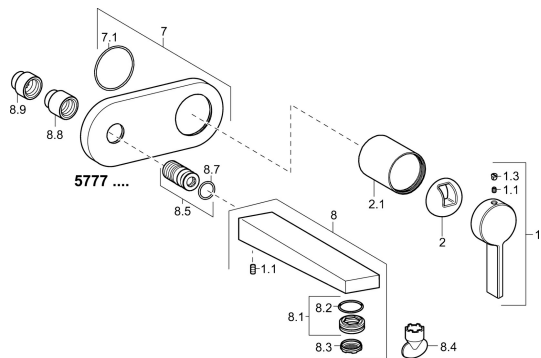

## Náhradní díly

### SP57772103

	Název	Kód
1	Páka Chrom	59914017
1.1	Šroub, M5x6, SW2.5	59912617
1.3	Vymezovací vložka Chrom	59913762
2	Krytka Chrom	59914016
2.1	Růžice Chrom	59913375
3	Šroub rukáv, M38x1	59912115
4	Kartuše, 3.5 Eco	59912324
4	Kartuše, 3.5 Classic	59913075
4.1	Temperature adjustment limiter	59912325
4.2	O-kroužek, d 28.24x2.62 <b>Ukončeno</b>	59912590
4.4	O-kroužek, d 10.10x1.60 <b>Ukončeno</b>	59905072
6.1	Těsnění <b>Ukončeno</b>	59913169
7	Kryt příruby Chrom	59914020
7.1	O-kroužek, d 46x2	59912470
8	Výtokové rameno Chrom	59914021
8.1	Fitting ring for aerator	59914007
8.3	Aerator, M24x1 HC SSR-STD	59914015
8.4	Klíč k aerátoru, SLIM AIR	59914013
8.5	Casquillo roscado, G1/2	59913865
8.8	Prodloužení, G1/2, SW12, 20 mm	59913864
8.9	Prodloužení, G1/2, SW12, 15 mm	59913863
9	Installation box <b>Ukončeno</b>	59913170
N.I.	Angle piece	59913086
N.I.	Klíč, SW30/34	59912108
N.I.	Nástavec-sada, 20 mm Chrom	59913136