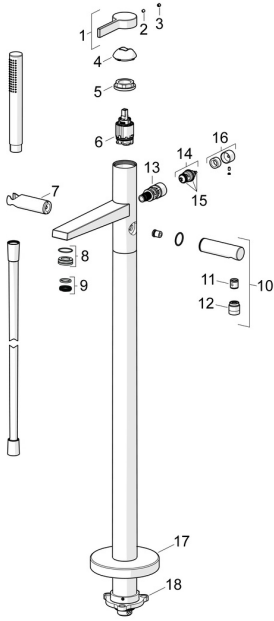

EAN: 4015474263420
static.hansa.com/57762073

Reserveonderdelen

SP57762073

	Naam	Code
01	Hendel Chroom	59914017
02	Binnendeel temperatuurhendel Chroom	59913762
03	Schroef, M5x8, SW2,5	59904755
04	Kap Chroom	59914016
05	Schroef, M42x1, SW34	59913365
06	Binnenwerk, 3,5 Classic	59913075
07	Douchehouder Chroom Stopgezet	59913718
08	Pasring voor schuimstraler	59914007
09	Mousseur, M24x1	59913132
10	Douchearm Chroom	59913722
11	Terugslagklep	59905714
12	Schroefdraad tepel, G1/2xM18x1	59911384
13	Omsteller	59913721
14	Omsteller	59912870
15	Dichting	59904791
16	Knob Chroom	59912871
17	Afdekplaat, d 135 mm Chroom Stopgezet	59913726
18	Bevestigingsset Stopgezet	59913723