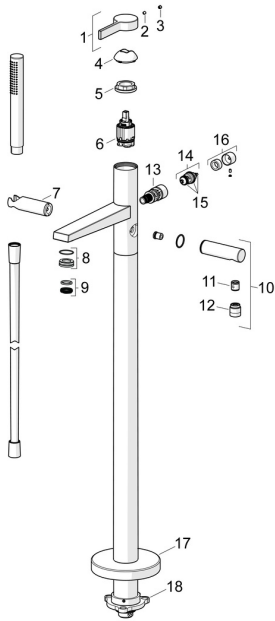

## Parti di ricambio

### SP57762073

	Nome	Codice
01	Leva Cromo	59914017
02	Spinotto Cromo	59913762
03	Screw, M5x8, SW2.5	59904755
04	Cappuccio Cromo	59914016
05	Screw, M4x1, SW34	59913365
06	Cartuccia, 3.5 Classic	59913075
07	Supporto Doccetta Cromo	Fuori produzione 59913718
08	Fitting ring for aerator	59914007
09	Aeratore, M24x1	59913132
10	Braccio Doccia Cromo	59913722
11	Valvola antiriflusso	59905714
12	Capezzolo filetto, G1/2xM18x1	59911384
13	Deviatore	59913721
14	Deviatore	59912870
15	Kit di guarnizione	59904791
16	Knob Cromo	59912871
17	Piastra, d 135 mm Cromo	Fuori produzione 59913726
18	Set di fissaggio	Fuori produzione 59913723