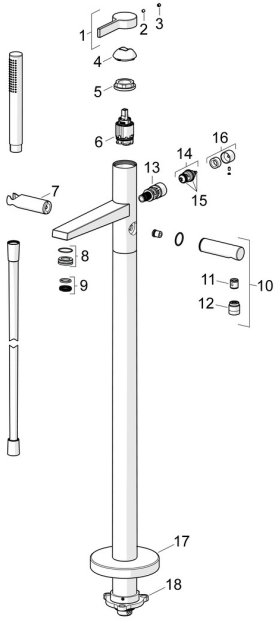

EAN: 4015474263420
static.hansa.com/57762073

Ersatzteile

SP57762073

	Name	Art.-Nr.
01	Hebel Chrom	59914017
02	Blindstopfen Chrom	59913762
03	Schraube, M5x8, SW2.5	59904755
04	Abdeckkappe Chrom	59914016
05	Schraube, M4x1, SW34	59913365
06	Kartusche, 3.5 Classic	59913075
07	Halter Handbrause Chrom Ausgelaufen	59913718
08	Montagering für Luftsprudler	59914007
09	Luftsprudler, M24x1	59913132
10	Brausearm ohne Kopfbrause Chrom	59913722
11	Rückschlagventil	59905714
12	Gewindenippel, G1/2xM18x1	59911384
13	Umstellung	59913721
14	Umstellung	59912870
15	Dichtungskit	59904791
16	Knopf Chrom	59912871
17	Rosette, d 135 mm Chrom Ausgelaufen	59913726
18	Befestigungssatz Ausgelaufen	59913723