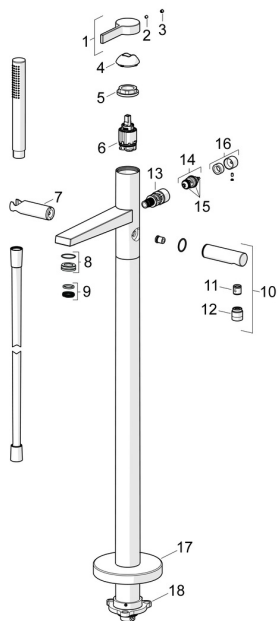

EAN: 4015474263420
static.hansa.com/57762073

Náhradní díly

SP57762073

	Název	Kód
01	Páka Chrom	59914017
02	Vymezovací vložka Chrom	59913762
03	Šroub, M5x8, SW2.5	59904755
04	Krytka Chrom	59914016
05	Šroub, M4x1, SW34	59913365
06	Kartuše, 3.5 Classic	59913075
07	Držák sprchy Chrom Ukončeno	59913718
08	Fitting ring for aerator	59914007
09	Aerator, M24x1	59913132
10	Připojovací rameno pro talířovou sprchu Chrom	59913722
11	Zpětný ventil	59905714
12	Závit bradavky, G1/2xM18x1	59911384
13	Přepínač	59913721
14	Přepínač	59912870
15	Těsnící sada	59904791
16	Knob Chrom	59912871
17	Kryt příruby, d 135 mm Chrom Ukončeno	59913726
18	Upevňovací set Ukončeno	59913723