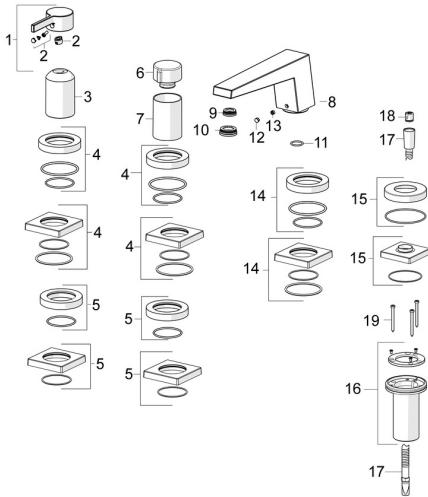

## Ersatzteile

### SP57752483

	Name	Art.-Nr.
01	Hebel Chrom	1003930V
02	Dekorkappe	59914573
03	Abdeckhülse Chrom	59914572
04	Rosette, 75x75 mm Chrom	59914213
04	Abdeckplatte, d 72 mm, for Compact Chrom	59914667
05	Rosette, 75x75 mm Chrom	59914214
05	Abdeckplatte, d 72 mm Chrom	59914668
06	Mengen-Einstell-Griff Chrom	59914669
07	Abdeckhülse Chrom	59914671
08	Auslauf, L=184 Chrom <span style="background-color: #cccccc;">Ausgelaufen</span>	59914067
09	Montagering für Luftsprudler, M24x1, SW17, (2019-)	59914744
10	Luftsprudler, M24x1	59913132
11	O-Ring, d 18x2	59913291
12	Abdeckstopfen Chrom	59911840
13	Schraube, M6x5, SW3	59912916
14	Abdeckplatte, d 72 mm Chrom <span style="background-color: #cccccc;">Ausgelaufen</span>	59913278
14	Rosette, 75x75 mm Chrom <span style="background-color: #cccccc;">Ausgelaufen</span>	59914211
15	Rosette, 75x75 mm Chrom	1003885V
15	Deckplatte, d 72 mm Chrom	59914672
16	Schlauchdurchführung	59914673
17	Brauseschlauch, L=1750, G1/2-M12x1 Chrom	59912281
18	Rückschlagventil	59905714
19	Schraube, M4x45	59912291