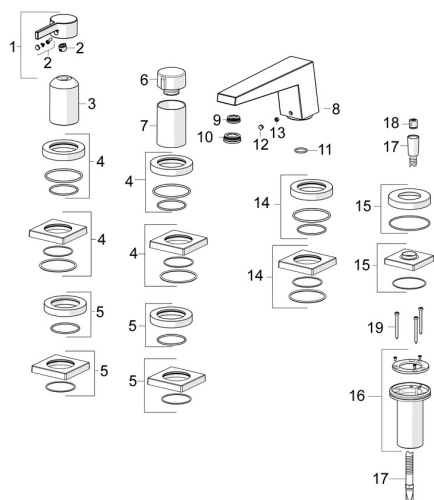

EAN: 4057304014505
static.hansa.com/57752473

Náhradné diely

SP57752483

	Názov	Kód
01	Ovládacia rukoväť Chróm	1003930V
02	Záslepka	59914573
03	Ružice Chróm	59914572
04	Kryt príruby, 75x75 mm Chróm	59914213
04	Krycí diel, d 72 mm, for Compact Chróm	59914667
05	Kryt príruby, 75x75 mm Chróm	59914214
05	Krycí diel, d 72 mm Chróm	59914668
06	Rukoväť regulátora prietoku vody Chróm	59914669
07	Ružice Chróm	59914671
08	Výtokové rameno, L=184 Chróm Ukončené	59914067
09	Fitting ring for aerator, M24x1, SW17, (2019-)	59914744
10	Aerator, M24x1	59913132
11	O-kružok, d 18x2	59913291
12	Vymedzovacia vložka Chróm	59911840
13	Skrutka, M6x5, SW3	59912916
14	Krycí diel, d 72 mm Chróm Ukončené	59913278
14	Kryt príruby, 75x75 mm Chróm Ukončené	59914211
15	Kryt príruby, 75x75 mm Chróm	1003885V
15	Krycí diel, d 72 mm Chróm	59914672
16	Prechodka	59914673
17	Sprchová hadica, L=1750, G1/2-M12x1 Chróm	59912281
18	Spätňý ventil	59905714
19	Skrutka, M4x45	59912291