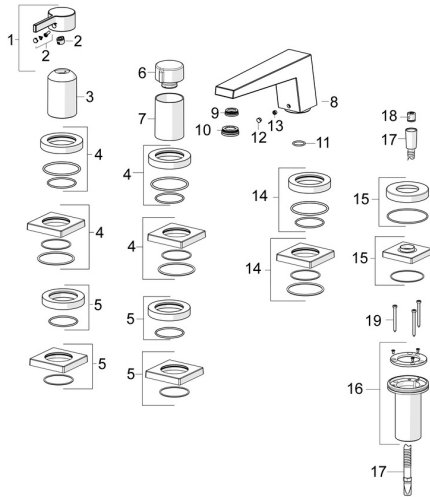

EAN: 4057304014505
static.hansa.com/57752473

Reserveonderdelen

SP57752483

	Naam	Code
01	Handel Chroom	1003930V
02	Sierdop	59914573
03	Rosassen Chroom	59914572
04	Afdekplaat, 75x75 mm Chroom	59914213
04	Afdekplaat, d 72 mm, for Compact Chroom	59914667
05	Afdekplaat, 75x75 mm Chroom	59914214
05	Afdekplaat, d 72 mm Chroom	59914668
06	Debiethandel Chroom	59914669
07	Rosassen Chroom	59914671
08	Uitloop, L=184 Chroom Stopgezet	59914067
09	Pastring voor schuimstraler, M24x1, SW17, (2019-)	59914744
10	Mousseur, M24x1	59913132
11	O-ring, d 18x2	59913291
12	Binnendeel temperatuurhandel Chroom	59911840
13	Schroef, M6x5, SW3	59912916
14	Afdekplaat, d 72 mm Chroom Stopgezet	59913278
14	Afdekplaat, 75x75 mm Chroom Stopgezet	59914211
15	Afdekplaat, 75x75 mm Chroom	1003885V
15	Afdekplaat, d 72 mm Chroom	59914672
16	Doorvoernippel	59914673
17	Doucheslang, L=1750, G1/2-M12x1 Chroom	59912281
18	Terugslagklep	59905714
19	Schroef, M4x45	59912291