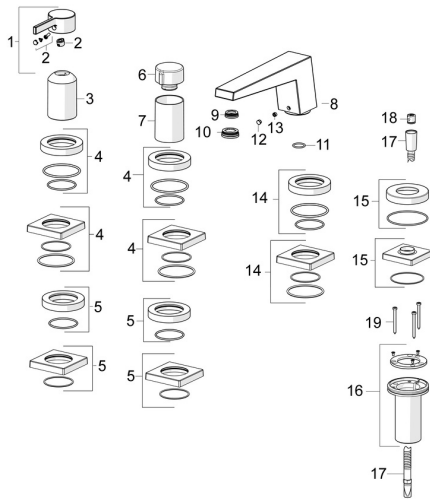

EAN: 4057304014505
static.hansa.com/57752473

Pièces de rechange

SP57752483

	Nom	Code
01	Levier Chrome	1003930V
02	Capuchon	59914573
03	Rosace Chrome	59914572
04	Rosaces, 75x75 mm Chrome	59914213
04	Rosaces, d 72 mm, for Compact Chrome	59914667
05	Rosaces, 75x75 mm Chrome	59914214
05	Rosaces, d 72 mm Chrome	59914668
06	Croisillon d'ouverture Chrome	59914669
07	Rosace Chrome	59914671
08	Bec, L=184 Chrome Arrêté	59914067
09	Fitting ring for aerator, M24x1, SW17, (2019-)	59914744
10	Aérateur, M24x1	59913132
11	Joint, d 18x2	59913291
12	Butée de réglage Chrome	59911840
13	Vis, M6x5, SW3	59912916
14	Rosaces, d 72 mm Chrome Arrêté	59913278
14	Rosaces, 75x75 mm Chrome Arrêté	59914211
15	Rosaces, 75x75 mm Chrome	1003885V
15	Rosaces, d 72 mm Chrome	59914672
16	Passage tablette	59914673
17	Flexible, L=1750, G1/2-M12x1 Chrome	59912281
18	Clapet anti-retour	59905714
19	Vis, M4x45	59912291