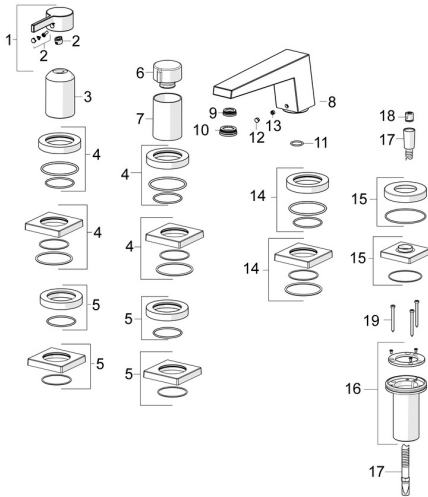

EAN: 4057304014505
static.hansa.com/57752473

Ersatzteile

SP57752483

	Name	Art.-Nr.
01	Hebel Chrom	1003930V
02	Dekorkappe	59914573
03	Abdeckhülse Chrom	59914572
04	Rosette, 75x75 mm Chrom	59914213
04	Abdeckplatte, d 72 mm, for Compact Chrom	59914667
05	Rosette, 75x75 mm Chrom	59914214
05	Abdeckplatte, d 72 mm Chrom	59914668
06	Mengen-Einstell-Griff Chrom	59914669
07	Abdeckhülse Chrom	59914671
08	Auslauf, L=184 Chrom Ausgelaufen	59914067
09	Montagering für Luftsprudler, M24x1, SW17, (2019-)	59914744
10	Luftsprudler, M24x1	59913132
11	O-Ring, d 18x2	59913291
12	Abdeckstopfen Chrom	59911840
13	Schraube, M6x5, SW3	59912916
14	Abdeckplatte, d 72 mm Chrom Ausgelaufen	59913278
14	Rosette, 75x75 mm Chrom Ausgelaufen	59914211
15	Rosette, 75x75 mm Chrom	1003885V
15	Deckplatte, d 72 mm Chrom	59914672
16	Schlauchdurchführung	59914673
17	Brauseschlauch, L=1750, G1/2-M12x1 Chrom	59912281
18	Rückschlagventil	59905714
19	Schraube, M4x45	59912291