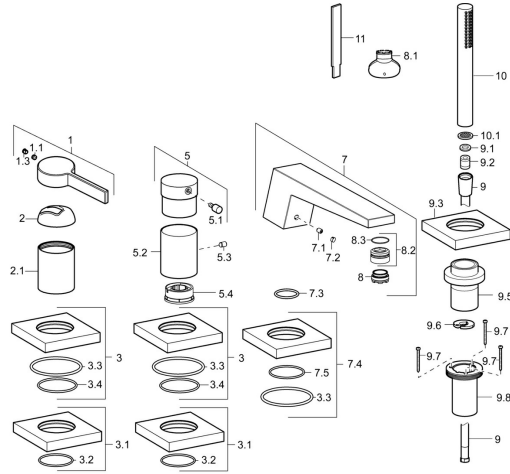

## Reserveonderdelen

### SP57752083

	Naam	Code
1	Hendel Chroom	59914017
1.1	Schroef, M5x6, SW2.5	59912617
1.3	Binnendeel temperatuurhendel Chroom	59913762
2	Kap Chroom	59914016
2.1	Afdekplaat Chroom	59913448
3	Afdekplaat, 75x75 mm Chroom	59914209
3.1	Afdekplaat, 75x75 mm Chroom	59914212
3.3	O-ring, 60x3	59913280
3.4	O-ring, d 40x2	59911507
5	Hendel Chroom	59913345
5.1	Hendel, 9 mm M6 Chroom	59913348
5.2	Rosassen <b>Stopgezet</b>	59914210
5.3	Schroef, M4x4	59901027
5.4	Doorvoerbegrenzer	59911897
7	Uitloop, L=184 Chroom <b>Stopgezet</b>	59914067
7.1	Schroef, M6x5, SW3	59912916
7.2	Binnendeel temperatuurhendel Chroom	59911840
7.3	O-ring, d 18x2	59913291
7.4	Afdekplaat, 75x75 mm Chroom <b>Stopgezet</b>	59914211
7.5	O-ring, 41x2 <b>Stopgezet</b>	59913281
8	Mousseur, M24x1	59913132
8.1	Schuimstralersleutel, M24x1	59913134
8.2	Pasring voor schuimstraler	59914007
9	Doucheslang, L=1750, G1/2-M12x1 Chroom	59912281
9.1	Afdichtring, d 21x12x2	59912304
9.2	Terugslagklep	59905714
9.3	Afdekplaat, 75x75 mm Chroom	59913879
9.5	Houder Chroom	59913289
9.6	[DU3238]	59912337
9.7	Schroef, M4x45	59912291
9.8	Doorvoernippel	59913288
10	Handdouche Chroom	54390100
10.1	Doorvoerbegrenzer	59912777
11	Instrument <b>Stopgezet</b>	59912277
N.I.	Inbouwverlengstuk compleet, 30 mm, HM 3.5 (-2015)	59913189
N.I.	Inbouwverlengstuk compleet, 30 mm	59913190
N.I.	Verlengschroeven, (2015-)	59914337