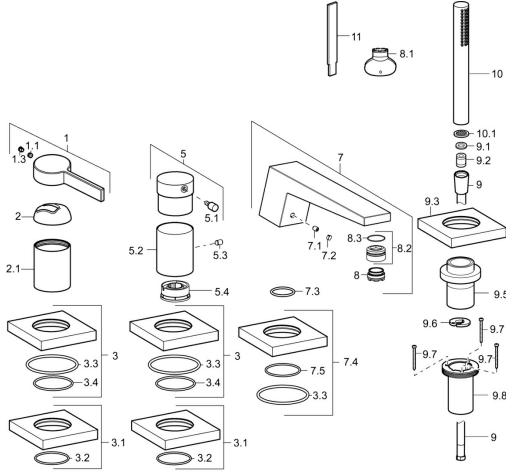

EAN: 4015474276987
static.hansa.com/57752083

Ersatzteile

SP57752083

	Name	Art.-Nr.
1	Hebel Chrom	59914017
1.1	Schraube, M5x6, SW2.5	59912617
1.3	Blindstopfen Chrom	59913762
2	Abdeckkappe Chrom	59914016
2.1	Rosette Chrom	59913448
3	Rosette, 75x75 mm Chrom	59914209
3.1	Rosette, 75x75 mm Chrom	59914212
3.3	O-Ring, 60x3	59913280
3.4	O-Ring, d 40x2	59911507
5	Griff Chrom	59913345
5.1	Hebel, 9 mm M6 Chrom	59913348
5.2	Abdeckhülse Ausgelaufen	59914210
5.3	Schraube, M4x4	59901027
5.4	Durchflussbegrenzer	59911897
7	Auslauf, L=184 Chrom Ausgelaufen	59914067
7.1	Schraube, M6x5, SW3	59912916
7.2	Abdeckstopfen Chrom	59911840
7.3	O-Ring, d 18x2	59913291
7.4	Rosette, 75x75 mm Chrom Ausgelaufen	59914211
7.5	O-Ring, 41x2 Ausgelaufen	59913281
8	Luftsprudler, M24x1	59913132
8.1	Schlüssel für Luftsprudler, M24x1	59913134
8.2	Montagering für Luftsprudler	59914007
9	Brauseschlauch, L=1750, G1/2-M12x1 Chrom	59912281
9.1	Dichtungsring, d 21x12x2	59912304
9.2	Rückschlagventil	59905714
9.3	Rosette, 75x75 mm Chrom	59913879
9.5	Halter Chrom	59913289
9.6	Scheibe	59912337
9.7	Schraube, M4x45	59912291
9.8	Schlauchdurchführung	59913288
10	Handbrause Chrom	54390100
10.1	Durchflussbegrenzer	59912777
11	Werkzeuge Ausgelaufen	59912277
N.I.	Verlängerungssatz, 30 mm, HM 3.5 (-2015)	59913189
N.I.	Verlängerungssatz, 30 mm	59913190
N.I.	Verlängerungsschraubensatz, (2015-)	59914337