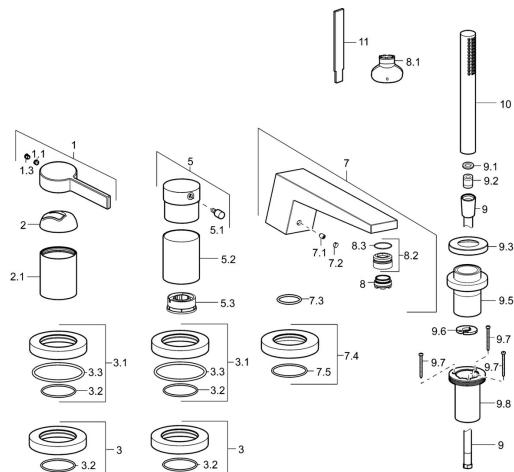

EAN: 4015474263413
static.hansa.com/57752073

Náhradné diely

SP57752073

	Názov	Kód
1	Ovládacia rukoväť Chróm	59914017
1.1	Skrutka, M5x6, SW2,5	59912617
1.3	Vymedzovacia vložka Chróm	59913762
2	Krytka Chróm	59914016
2.1	Kryt príruby Chróm	59913448
3	Kryt príruby Chróm	59913449
3.1	Kryt príruby Chróm	59913450
3.3	O-krúžok, 60x3	59913280
5	Rukoväť Chróm	59913345
5.1	Ovládacia rukoväť, 9 mm M6 Chróm	59913348
5.2	Protective sleeve Chróm Ukončené	59913451
5.3	Regulátor prietoku	59911897
7	Výtokové rameno, L=184 Chróm Ukončené	59914067
7.1	Skrutka, M6x5, SW3	59912916
7.2	Vymedzovacia vložka Chróm	59911840
7.3	O-krúžok, d 18x2	59913291
7.4	Krycí diel, d 72 mm Chróm Ukončené	59913278
7.5	O-krúžok, 41x2 Ukončené	59913281
8	Aerator, M24x1	59913132
8.1	Kľúč k aerátoru, SLIM AIR	59914013
8.2	Fitting ring for aerator	59914007
9	Sprchová hadica, L=1750, G1/2-M12x1 Chróm	59912281
9.1	Tesniaci krúžok, d 21x12x2	59912304
9.2	Spätný ventil	59905714
9.3	Kryt príruby, M70x1, d 72 mm	59913287
9.5	Držiak Chróm	59913289
9.6	[SK3238]	59912337
9.7	Skrutka, M4x45	59912291
9.8	Prechodka	59913288
10	Ručná sprcha Chróm	54390100
11	Nástroj Ukončené	59912277
N.I.	Nadstavný segment, 30 mm, HM 3.5 (-2015)	59913189
N.I.	Nadstavný segment, 30 mm	59913190
N.I.	Predĺženie upevňovacej skrutky, (2015-)	59914337