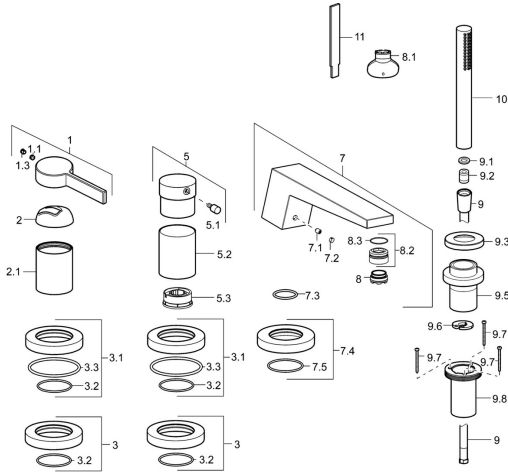

EAN: 4015474263413
static.hansa.com/57752073

Ersatzteile

SP57752073

	Name	Art.-Nr.
1	Hebel Chrom	59914017
1.1	Schraube, M5x6, SW2.5	59912617
1.3	Blindstopfen Chrom	59913762
2	Abdeckkappe Chrom	59914016
2.1	Rosette Chrom	59913448
3	Rosette Chrom	59913449
3.1	Rosette Chrom	59913450
3.3	O-Ring, 60x3	59913280
5	Griff Chrom	59913345
5.1	Hebel, 9 mm M6 Chrom	59913348
5.2	Schutzhülle Chrom Ausgelaufen	59913451
5.3	Durchflussbegrenzer	59911897
7	Auslauf, L=184 Chrom Ausgelaufen	59914067
7.1	Schraube, M6x5, SW3	59912916
7.2	Abdeckstopfen Chrom	59911840
7.3	O-Ring, d 18x2	59913291
7.4	Abdeckplatte, d 72 mm Chrom Ausgelaufen	59913278
7.5	O-Ring, 41x2 Ausgelaufen	59913281
8	Luftsprudler, M24x1	59913132
8.1	Schlüssel für Luftsprudler, SLIM AIR	59914013
8.2	Montagering für Luftsprudler	59914007
9	Brauseschlauch, L=1750, G1/2-M12x1 Chrom	59912281
9.1	Dichtungsring, d 21x12x2	59912304
9.2	Rückschlagventil	59905714
9.3	Rosette, M70x1, d 72 mm	59913287
9.5	Halter Chrom	59913289
9.6	Scheibe	59912337
9.7	Schraube, M4x45	59912291
9.8	Schlauchdurchführung	59913288
10	Handbrause Chrom	54390100
11	Werkzeuge Ausgelaufen	59912277
N.I.	Verlängerungssatz, 30 mm, HM 3.5 (-2015)	59913189
N.I.	Verlängerungssatz, 30 mm	59913190
N.I.	Verlängerungsschraubensatz, (2015-)	59914337