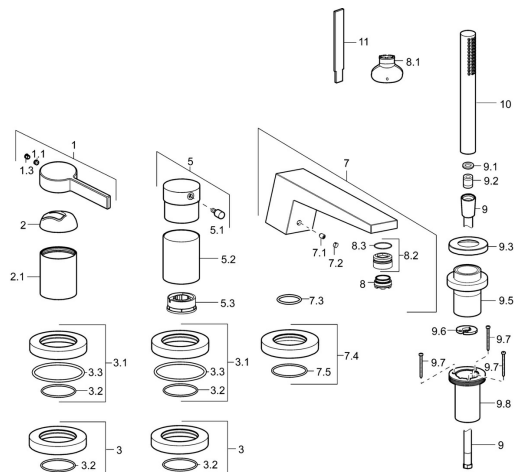

## Náhradní díly

### SP57752073

	Název	Kód
1	Páka Chrom	59914017
1.1	Šroub, M5x6, SW2.5	59912617
1.3	Vymezovací vložka Chrom	59913762
2	Krytka Chrom	59914016
2.1	Kryt příruby Chrom	59913448
3	Kryt příruby Chrom	59913449
3.1	Kryt příruby Chrom	59913450
3.3	O-kroužek, 60x3	59913280
5	Ovládací páka Chrom	59913345
5.1	Páka, 9 mm M6 Chrom	59913348
5.2	Protective sleeve Chrom <b>Ukončeno</b>	59913451
5.3	Regulátor průtoku	59911897
7	Výtokové rameno, L=184 Chrom <b>Ukončeno</b>	59914067
7.1	Šroub, M6x5, SW3	59912916
7.2	Vymezovací vložka Chrom	59911840
7.3	O-kroužek, d 18x2	59913291
7.4	Krycí díl, d 72 mm Chrom <b>Ukončeno</b>	59913278
7.5	O-kroužek, 41x2 <b>Ukončeno</b>	59913281
8	Aerator, M24x1	59913132
8.1	Klíč k aerátoru, SLIM AIR	59914013
8.2	Fitting ring for aerator	59914007
9	Sprchová hadice, L=1750, G1/2-M12x1 Chrom	59912281
9.1	Těsnicí kroužek, d 21x12x2	59912304
9.2	Zpětný ventil	59905714
9.3	Kryt příruby, M70x1, d 72 mm	59913287
9.5	Držák Chrom	59913289
9.6	[CZ3238]	59912337
9.7	Šroub, M4x45	59912291
9.8	Průchodka	59913288
10	Ruční sprcha Chrom	54390100
11	Nástroj <b>Ukončeno</b>	59912277
N.I.	Nástavec-sada, 30 mm, HM 3.5 (-2015)	59913189
N.I.	Nástavec-sada, 30 mm	59913190
N.I.	Prodloužení, (2015-)	59914337