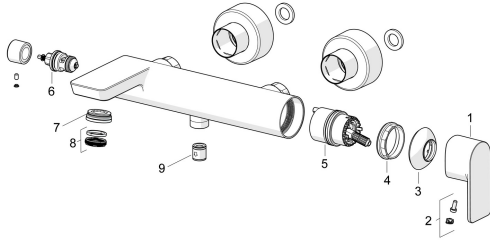

EAN: 4057304015373
static.hansa.com/57742173

Reserveonderdelen

SP57742173

	Naam	Code
01	Hendel Chroom	1009774V
02	Sierdop	59914573
03	Kap Chroom	59914649
04	Schroefring, M42x1,5, SW 38	59914128
05	Binnenwerk	59914665
06	Omsteller	59912870
07	Pasring voor schuimstraler, M24x1, SW17, (2019-)	59914744
08	Mousseur, M24x1	59913132
09	Terugslagklep	59905714