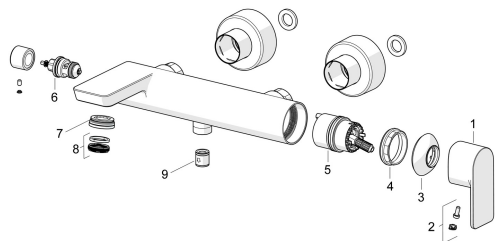

EAN: 4057304015373
static.hansa.com/57742173

Parti di ricambio

SP57742173

	Nome	Codice
01	Leva Cromo	1009774V
02	Tappo	59914573
03	Cappuccio Cromo	59914649
04	Dado di fissaggio, M42x1.5, SW 38	59914128
05	Cartuccia	59914665
06	Deviatore	59912870
07	Fitting ring for aerator, M24x1, SW17, (2019-)	59914744
08	Aereatore, M24x1	59913132
09	Valvola antiriflusso	59905714