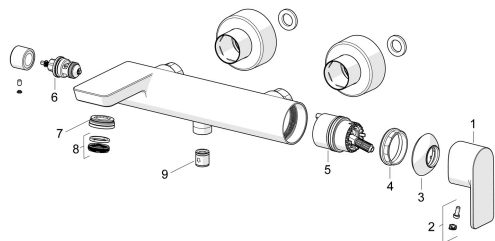

## Pièces de rechange

### SP57742173

	Nom	Code
01	Levier Chrome	1009774V
02	Capuchon	59914573
03	Chape Chrome	59914649
04	Écrou de maintien, M42x1.5, SW 38	59914128
05	Cartouche	59914665
06	Inverseur	59912870
07	Fitting ring for aerator, M24x1, SW17, (2019-)	59914744
08	Aérateur, M24x1	59913132
09	Clapet anti-retour	59905714