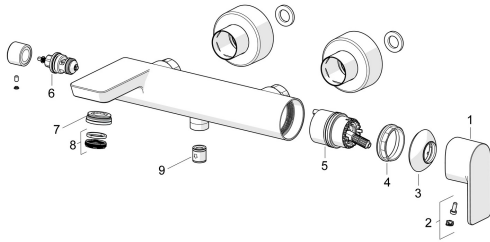

EAN: 4057304015373
static.hansa.com/57742173

Ersatzteile

SP57742173

	Name	Art.-Nr.
01	Hebel Chrom	1009774V
02	Dekorkappe	59914573
03	Abdeckkappe Chrom	59914649
04	Spann-Mutter, M42x1,5, SW 38	59914128
05	Kartusche	59914665
06	Umstellung	59912870
07	Montagering für Luftsprudler, M24x1, SW17, (2019-)	59914744
08	Luftsprudler, M24x1	59913132
09	Rückschlagventil	59905714