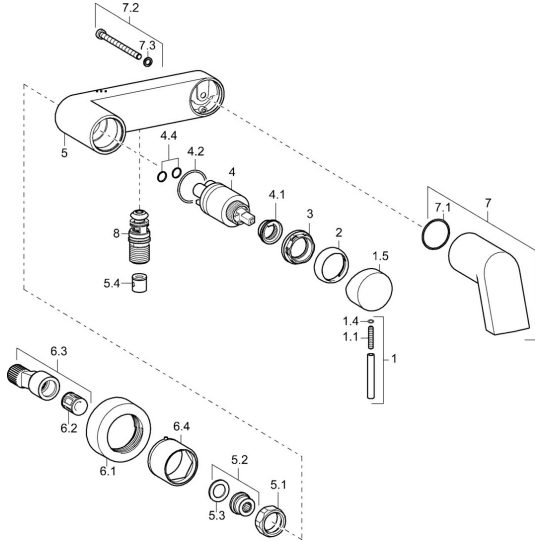

EAN: 4015474139749
static.hansa.com/57742101

Reserveonderdelen

SP57742101

	Naam	Code
1	Hendel, 50 mm, d 7 mm Chroom	59913097
1.1	Schroef, M5x25, SW 2,5	59913099
1.4	O-ring, d 3x1.5	59913100
1.5	Kap Chroom	59913098
2	Kap Chroom	59912110
3	Schroefring, M37x1, AF30 Stopgezet	59912111
4	Binnenwerk, 3.5 Eco	59912324
4	Binnenwerk, 3.5 Classic	59913075
4.1	Temperature adjustment limiter	59912325
4.2	O-ring, d 28.24x2.62 Stopgezet	59912590
4.4	O-ring, d 10.10x1.60 Stopgezet	59905072
5.1	Aansluiting moer, G3/4, AF30	59902230
5.2	Zetel, G1/2, L, WAF10	59904618
5.3	Borgring, 23.9x15.2x2	59902689
5.4	Terugslagklep	59905714
6.1	Afdekplaat	59913105
6.2	Geluiddemper	59904792
6.3	Excentrieke aansluiting, G3/4xG1/2, DN15	59910254
6.4	Rosassen	59913106
7	Uitloop Chroom	59913102
7.1	O-ring, 31x1.5 Stopgezet	59913104
7.2	Schroef, M6x80 Stopgezet	59913103
8	Omsteller Chroom	59913101
N.I.	Slutel, SW30/34	59912108