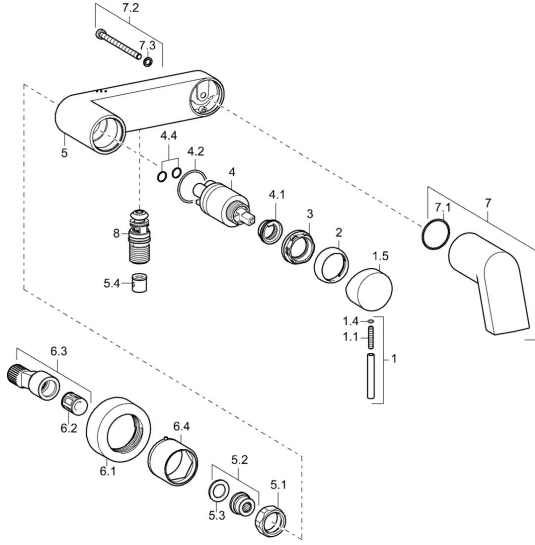

EAN: 4015474139749
static.hansa.com/57742101

Parti di ricambio

SP57742101

| | Nome | Codice |
|------|--|----------|
| 1 | Leva, 50 mm, d 7 mm Cromo | 59913097 |
| 1.1 | Screw, M5x25, SW 2,5 | 59913099 |
| 1.4 | O-ring, d 3x1.5 | 59913100 |
| 1.5 | Cappuccio Cromo | 59913098 |
| 2 | Cappuccio Cromo | 59912110 |
| 3 | Dado di fissaggio, M37x1, AF30 Fuori produzione | 59912111 |
| 4 | Cartuccia, 3.5 Eco | 59912324 |
| 4 | Cartuccia, 3.5 Classic | 59913075 |
| 4.1 | Temperature adjustment limiter | 59912325 |
| 4.2 | O-ring, d 28.24x2.62 Fuori produzione | 59912590 |
| 4.4 | O-ring, d 10.10x1.60 Fuori produzione | 59905072 |
| 5.1 | Dado di collegamento, G3/4, AF30 | 59902230 |
| 5.2 | Seat, G1/2, L, WAF10 | 59904618 |
| 5.3 | Anello di tenuta, 23.9x15.2x2 | 59902689 |
| 5.4 | Valvola antiriflusso | 59905714 |
| 6.1 | Piastra | 59913105 |
| 6.2 | Silenziatore | 59904792 |
| 6.3 | Connettore eccentrico, G3/4xG1/2, DN15 | 59910254 |
| 6.4 | Rosetta | 59913106 |
| 7 | Bocca Cromo | 59913102 |
| 7.1 | O-ring, 31x1.5 Fuori produzione | 59913104 |
| 7.2 | Screw, M6x80 Fuori produzione | 59913103 |
| 8 | Deviatore Cromo | 59913101 |
| N.I. | Chiave, SW30/34 | 59912108 |