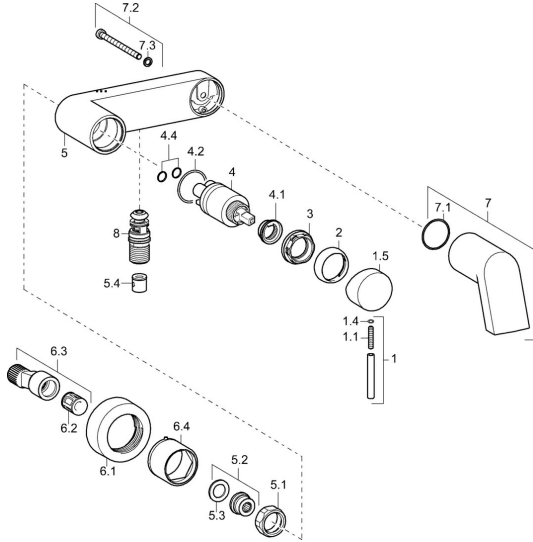

EAN: 4015474139749
static.hansa.com/57742101

Pièces de rechange

SP57742101

	Nom	Code
1	Levier, 50 mm, d 7 mm Chrome	59913097
1.1	Vis, M5x25, SW 2,5	59913099
1.4	Joint, d 3x1,5	59913100
1.5	Capuchon Chrome	59913098
2	Chape Chrome	59912110
3	Écrou de maintien, M37x1, AF30 Arrêté	59912111
4	Cartouche, 3.5 Eco	59912324
4	Cartouche, 3.5 Classic	59913075
4.1	Temperature adjustment limiter	59912325
4.2	Joint, d 28.24x2.62 Arrêté	59912590
4.4	Joint, d 10.10x1.60 Arrêté	59905072
5.1	Écrou de connexion, G3/4, AF30	59902230
5.2	Siège, G1/2, L, WAF10	59904618
5.3	Joint, 23.9x15.2x2	59902689
5.4	Clapet anti-retour	59905714
6.1	Rosaces	59913105
6.2	Silencieux	59904792
6.3	Connecteur excentrique, G3/4xG1/2, DN15	59910254
6.4	Rosace	59913106
7	Bec Chrome	59913102
7.1	Joint, 31x1.5 Arrêté	59913104
7.2	Vis, M6x80 Arrêté	59913103
8	Inverseur Chrome	59913101
N.I.	Clef, SW30/34	59912108