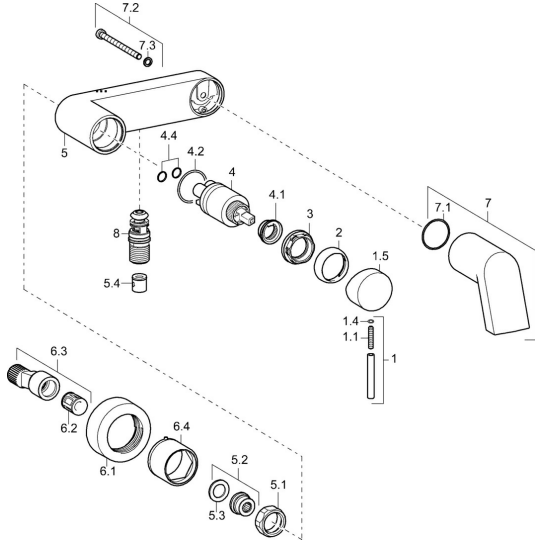

EAN: 4015474139749
static.hansa.com/57742101

Ersatzteile

SP57742101

	Name	Art.-Nr.
1	Hebel, 50 mm, d 7 mm Chrom	59913097
1.1	Schraube, M5x25, SW 2,5	59913099
1.4	O-Ring, d 3x1.5	59913100
1.5	Abdeckkappe Chrom	59913098
2	Abdeckkappe Chrom	59912110
3	Spann-Mutter, M37x1, AF30 Ausgelaufen	59912111
4	Kartusche, 3.5 Eco	59912324
4	Kartusche, 3.5 Classic	59913075
4.1	Temperatur-Anschlagring	59912325
4.2	O-Ring, d 28.24x2.62 Ausgelaufen	59912590
4.4	O-Ring, d 10.10x1.60 Ausgelaufen	59905072
5.1	Anschlussmutter, G3/4, AF30	59902230
5.2	Sitz, G1/2, L, WAF10	59904618
5.3	Haltering, 23.9x15.2x2	59902689
5.4	Rückschlagventil	59905714
6.1	Rosette	59913105
6.2	Schalldämpfer	59904792
6.3	Exzenter-Anschluss, G3/4xG1/2, DN15	59910254
6.4	Abdeckhülse	59913106
7	Auslauf Chrom	59913102
7.1	O-Ring, 31x1.5 Ausgelaufen	59913104
7.2	Schraube, M6x80 Ausgelaufen	59913103
8	Umsteller, automatisch Chrom	59913101
N.I.	Schlüssel, SW30/34	59912108