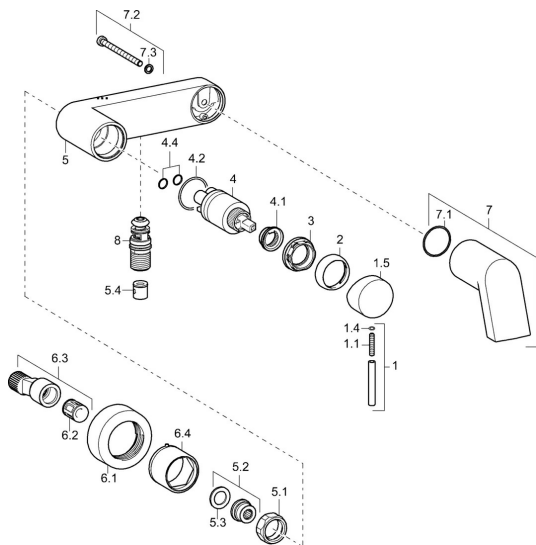

## Náhradní díly

### SP57742101

	Název	Kód
1	Páka, 50 mm, d 7 mm Chrom	59913097
1.1	Šroub, M5x25, SW 2,5	59913099
1.4	O-kroužek, d 3x1.5	59913100
1.5	Víko Chrom	59913098
2	Krytka Chrom	59912110
3	Upevňovací matice, M37x1, AF30 <b>Ukončeno</b>	59912111
4	Kartuše, 3,5 Eco	59912324
4	Kartuše, 3,5 Classic	59913075
4.1	Temperature adjustment limiter	59912325
4.2	O-kroužek, d 28.24x2.62 <b>Ukončeno</b>	59912590
4.4	O-kroužek, d 10.10x1.60 <b>Ukončeno</b>	59905072
5.1	Připojovací matice, G3/4, AF30	59902230
5.2	Seat, G1/2, L, WAF10	59904618
5.3	Těsnící kroužek, 23.9x15.2x2	59902689
5.4	Zpětný ventil	59905714
6.1	Kryt příruby	59913105
6.2	Tlumič	59904792
6.3	Excentrická spojka, G3/4xG1/2, DN15	59910254
6.4	Růžice	59913106
7	Výtokové rameno Chrom	59913102
7.1	O-kroužek, 31x1.5 <b>Ukončeno</b>	59913104
7.2	Šroub, M6x80 <b>Ukončeno</b>	59913103
8	Přepínač Chrom	59913101
N.I.	Klíč, SW30/34	59912108