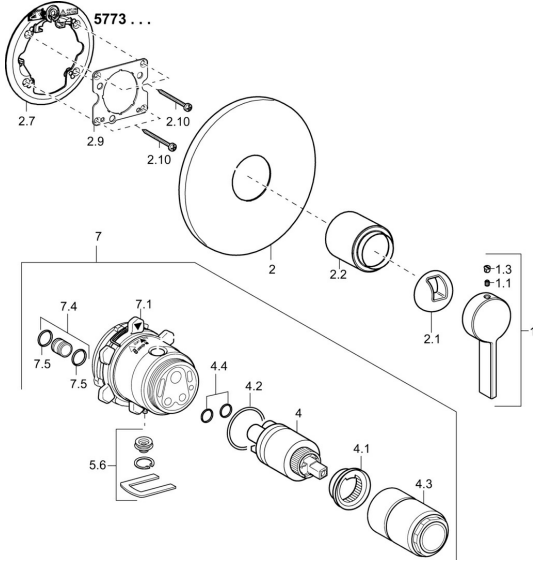

## Reserveonderdelen

### SP57739003

	Naam	Code
1	Hendel Chroom	59914017
1.1	Schroef, M5x6, SW2,5	59912617
1.3	Binnendeel temperatuurhendel Chroom	59913762
2	Afdekplaat, d 170 mm Chroom <b>Stopgezet</b>	59914005
2.1	Kap Chroom	59914016
2.2	Rosassen Chroom	59913375
2.7	Versterkingsplaat <b>Stopgezet</b>	59913374
2.9	Fixing plate	59913034
2.10	Schroef, M4,5x80	59912890
4	Binnenwerk, 3,5 Classic	59913075
4	Binnenwerk, 3,5 Eco	59912324
4.1	Temperature adjustment limiter	59912325
4.2	O-ring, d 28,24x2,62 <b>Stopgezet</b>	59912590
4.3	Schroef de mouw, M38x1	59912115
4.4	O-ring, d 10,10x1,60 <b>Stopgezet</b>	59905072
5.6	Plug	59912981
7	Functional unit, H/C reversed	59912978
7	Functional unit, 3,5, (2011-) <b>Stopgezet</b>	59913376
7.1	Blind nut	59912984
7.4	Aansluitnippel, (2014-)	59913885
7.5	O-ring, d 14x2	59912982
N.I.	Inbouwverlengstuk compleet, 20 mm	59912754