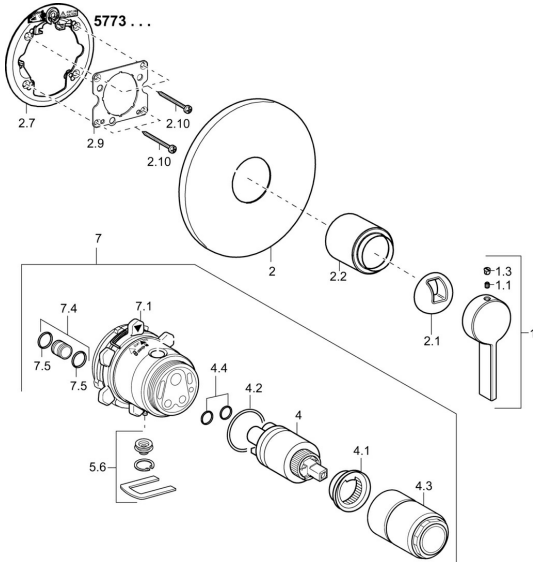

EAN: 4015474263406
static.hansa.com/57739003

Parti di ricambio

SP57739003

	Nome	Codice
1	Leva Cromo	59914017
1.1	Screw, M5x6, SW2.5	59912617
1.3	Spinotto Cromo	59913762
2	Piastra, d 170 mm Cromo Fuori produzione	59914005
2.1	Cappuccio Cromo	59914016
2.2	Rosetta Cromo	59913375
2.7	Base per fissaggio Fuori produzione	59913374
2.9	Fixing plate	59913034
2.10	Screw, M4.5x80	59912890
4	Cartuccia, 3.5 Classic	59913075
4	Cartuccia, 3.5 Eco	59912324
4.1	Temperature adjustment limiter	59912325
4.2	O-ring, d 28.24x2.62 Fuori produzione	59912590
4.3	Manicotto filettato, M38x1	59912115
4.4	O-ring, d 10.10x1.60 Fuori produzione	59905072
5.6	Tappo	59912981
7	Unità funzionale, H/C reversed	59912978
7	Unità funzionale, 3.5, (2011-) Fuori produzione	59913376
7.1	Blind nut	59912984
7.4	Niplo di collegamento, (2014-)	59913885
7.5	O-ring, d 14x2	59912982
N.I.	Prolunga, 20 mm	59912754