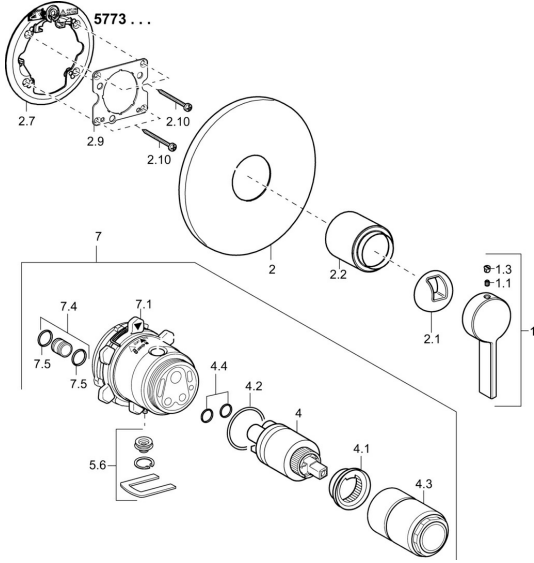

EAN: 4015474263406
static.hansa.com/57739003

Ersatzteile

SP57739003

	Name	Art.-Nr.
1	Hebel Chrom	59914017
1.1	Schraube, M5x6, SW2.5	59912617
1.3	Blindstopfen Chrom	59913762
2	Rosette, d 170 mm Chrom Ausgelaufen	59914005
2.1	Abdeckkappe Chrom	59914016
2.2	Abdeckhülse Chrom	59913375
2.7	PVC-Befestigungsplatte Ausgelaufen	59913374
2.9	Befestigungsplatte	59913034
2.10	Schraube, M4.5x80	59912890
4	Kartusche, 3.5 Classic	59913075
4	Kartusche, 3.5 Eco	59912324
4.1	Temperatur-Anschlagring	59912325
4.2	O-Ring, d 28.24x2.62 Ausgelaufen	59912590
4.3	Schraubhülse, M38x1	59912115
4.4	O-Ring, d 10.10x1.60 Ausgelaufen	59905072
5.6	Blindstopfen	59912981
7	Funktionseinheit, H/C reversed	59912978
7	Funktionseinheit, 3.5, (2011-) Ausgelaufen	59913376
7.1	Überwurfmutter	59912984
7.4	Anschlussnippel, (2014-)	59913885
7.5	O-Ring, d 14x2	59912982
N.I.	Verlängerungssatz, 20 mm	59912754