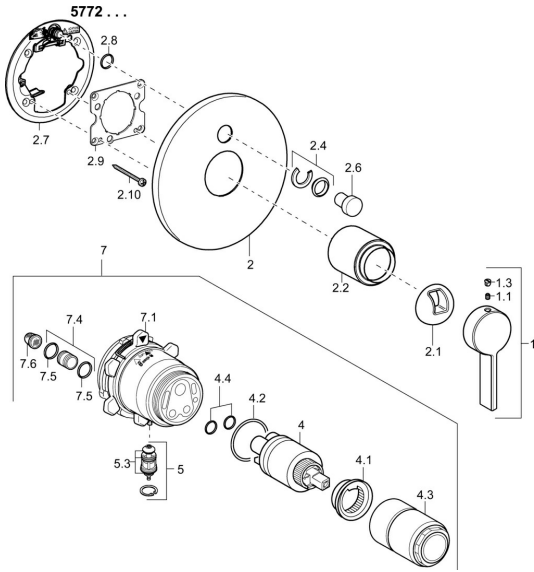

EAN: 4015474263383

static.hansa.com/57729003
Parti di ricambio
SP57729003

	Nome	Codice
1	Leva Cromo	59914017
1.1	Screw, M5x6, SW2.5	59912617
1.3	Spinotto Cromo	59913762
2	Piastra, d 170 mm Cromo Fuori produzione	59914006
2.1	Cappuccio Cromo	59914016
2.2	Rosetta Cromo	59913375
2.4	Pezzi di guida	59912924
2.6	Pulsante Cromo Fuori produzione	59912925
2.7	Base per fissaggio	59913378
2.8	O-ring, d 7.65x1.78	59902337
2.9	Fixing plate	59913034
2.10	Screw, M4.5x80	59912890
4	Cartuccia, 3.5 Classic	59913075
4	Cartuccia, 3.5 Eco	59912324
4.1	Temperature adjustment limiter	59912325
4.2	O-ring, d 28.24x2.62 Fuori produzione	59912590
4.3	Manicotto filettato, M38x1	59912115
4.4	O-ring, d 10.10x1.60 Fuori produzione	59905072
5	Deviatore	59912985
5.3	Kit di guarnizione Fuori produzione	59912997
7	Unità funzionale, 3.5 (2011-) Fuori produzione	59913380
7	Unità funzionale, H/C reversed	59912978
7.1	Blind nut	59912984
7.4	Niplo di collegamento, (2014-)	59913885
7.5	O-ring, d 14x2	59912982
7.6	Filtro	59913126
N.I.	Prolunga, 20 mm	59912754