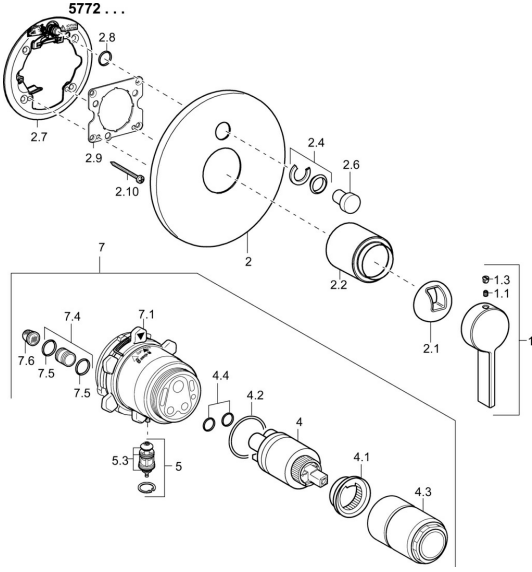

EAN: 4015474263383
static.hansa.com/57729003

Ersatzteile

SP57729003

	Name	Art.-Nr.
1	Hebel Chrom	59914017
1.1	Schraube, M5x6, SW2.5	59912617
1.3	Blindstopfen Chrom	59913762
2	Rosette, d 170 mm Chrom Ausgelaufen	59914006
2.1	Abdeckkappe Chrom	59914016
2.2	Abdeckhülse Chrom	59913375
2.4	Begrenzungskappe	59912924
2.6	Druckknopf Chrom Ausgelaufen	59912925
2.7	PVC-Befestigungsplatte	59913378
2.8	O-Ring, d 7.65x1.78	59902337
2.9	Befestigungsplatte	59913034
2.10	Schraube, M4.5x80	59912890
4	Kartusche, 3.5 Classic	59913075
4	Kartusche, 3.5 Eco	59912324
4.1	Temperatur-Anschlagring	59912325
4.2	O-Ring, d 28.24x2.62 Ausgelaufen	59912590
4.3	Schraubhülse, M38x1	59912115
4.4	O-Ring, d 10.10x1.60 Ausgelaufen	59905072
5	Umstellung	59912985
5.3	Dichtungskit Ausgelaufen	59912997
7	Funktionseinheit, 3.5 (2011-) Ausgelaufen	59913380
7	Funktionseinheit, H/C reversed	59912978
7.1	Überwurfmutter	59912984
7.4	Anschlussnippel, (2014-)	59913885
7.5	O-Ring, d 14x2	59912982
7.6	Sieb	59913126
N.I.	Verlängerungssatz, 20 mm	59912754