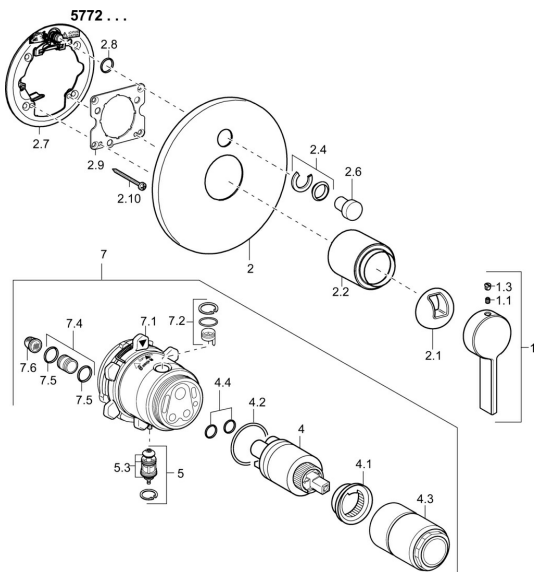

EAN: 4015474263390

static.hansa.com/57723003
Parti di ricambio

SP57723003

| | Nome | Codice |
|------|---|----------|
| 1 | Leva Cromo | 59914017 |
| 1.1 | Screw, M5x6, SW2.5 | 59912617 |
| 1.3 | Spinotto Cromo | 59913762 |
| 2 | Piastra, d 170 mm Cromo Fuori produzione | 59914006 |
| 2.1 | Cappuccio Cromo | 59914016 |
| 2.2 | Rosetta Cromo | 59913375 |
| 2.4 | Pezzi di guida | 59912924 |
| 2.6 | Pulsante Cromo Fuori produzione | 59912925 |
| 2.7 | Base per fissaggio | 59913378 |
| 2.8 | O-ring, d 7.65x1.78 | 59902337 |
| 2.9 | Fixing plate | 59913034 |
| 2.10 | Screw, M4.5x80 | 59912890 |
| 4 | Cartuccia, 3.5 Classic | 59913075 |
| 4 | Cartuccia, 3.5 Eco | 59912324 |
| 4.1 | Temperature adjustment limiter | 59912325 |
| 4.2 | O-ring, d 28.24x2.62 Fuori produzione | 59912590 |
| 4.3 | Manicotto filettato, M38x1 | 59912115 |
| 4.4 | O-ring, d 10.10x1.60 Fuori produzione | 59905072 |
| 5 | Deviatore | 59912985 |
| 5.3 | Kit di guarnizione Fuori produzione | 59912997 |
| 7 | Unità funzionale, 3.5 Fuori produzione | 59913379 |
| 7 | Unità funzionale, H/C reversed | 59912978 |
| 7.1 | Blind nut | 59912984 |
| 7.2 | Valvola | 59912986 |
| 7.4 | Niplo di collegamento, (2014-) | 59913885 |
| 7.5 | O-ring, d 14x2 | 59912982 |
| 7.6 | Filtro | 59913126 |
| N.I. | Prolunga, 20 mm | 59912754 |