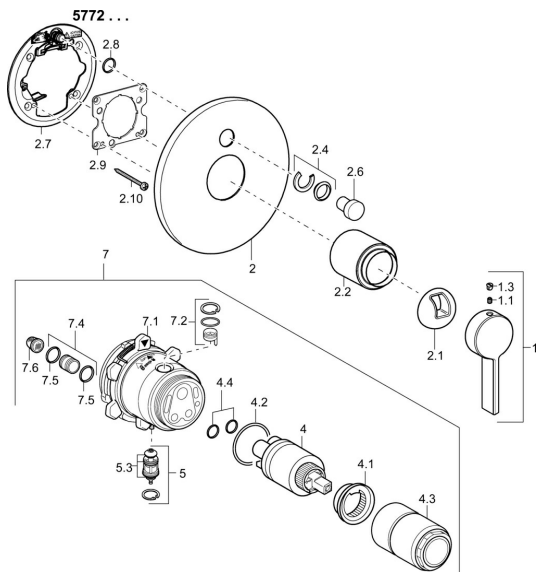

EAN: 4015474263390
static.hansa.com/57723003

Pièces de rechange

SP57723003

	Nom	Code
1	Levier Chrome	59914017
1.1	Vis, M5x6, SW2.5	59912617
1.3	Butée de réglage Chrome	59913762
2	Rosaces, d 170 mm Chrome Arrêté	59914006
2.1	Chape Chrome	59914016
2.2	Rosace Chrome	59913375
2.4	Chape crantée	59912924
2.6	Bouton brossé Chrome Arrêté	59912925
2.7	Plaque de fixation	59913378
2.8	Joint, d 7.65x1.78	59902337
2.9	Fixing plate	59913034
2.10	Vis, M4,5x80	59912890
4	Cartouche, 3.5 Classic	59913075
4	Cartouche, 3.5 Eco	59912324
4.1	Temperature adjustment limiter	59912325
4.2	Joint, d 28.24x2.62 Arrêté	59912590
4.3	Douille à vis, M38x1	59912115
4.4	Joint, d 10.10x1.60 Arrêté	59905072
5	Inverseur	59912985
5.3	Set de fixation pour bec Arrêté	59912997
7	Unité fonctionnelle, 3.5 Arrêté	59913379
7	Unité fonctionnelle, H/C reversed	59912978
7.1	Blind nut	59912984
7.2	Vanne	59912986
7.4	Mamelon de raccordement, (2014-)	59913885
7.5	Joint, d 14x2	59912982
7.6	Tête de douchette	59913126
N.I.	Rallonge pour mitigeur encastrés, 20 mm	59912754