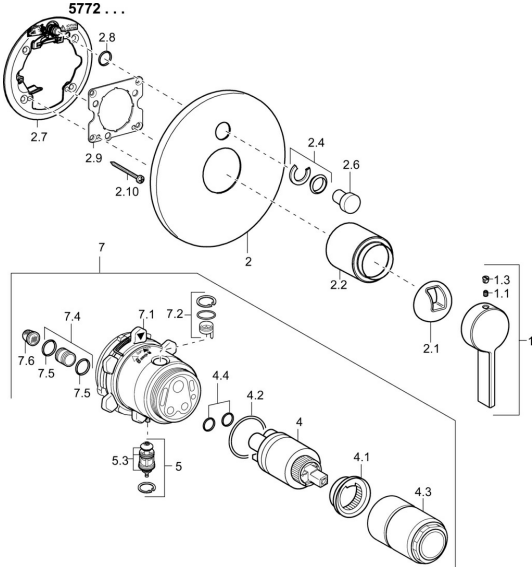

EAN: 4015474263390
static.hansa.com/57723003

Ersatzteile

SP57723003

	Name	Art.-Nr.
1	Hebel Chrom	59914017
1.1	Schraube, M5x6, SW2.5	59912617
1.3	Blindstopfen Chrom	59913762
2	Rosette, d 170 mm Chrom Ausgelaufen	59914006
2.1	Abdeckkappe Chrom	59914016
2.2	Abdeckhülse Chrom	59913375
2.4	Begrenzungskappe	59912924
2.6	Druckknopf Chrom Ausgelaufen	59912925
2.7	PVC-Befestigungsplatte	59913378
2.8	O-Ring, d 7.65x1.78	59902337
2.9	Befestigungsplatte	59913034
2.10	Schraube, M4.5x80	59912890
4	Kartusche, 3.5 Classic	59913075
4	Kartusche, 3.5 Eco	59912324
4.1	Temperatur-Anschlagring	59912325
4.2	O-Ring, d 28.24x2.62 Ausgelaufen	59912590
4.3	Schraubhülse, M38x1	59912115
4.4	O-Ring, d 10.10x1.60 Ausgelaufen	59905072
5	Umstellung	59912985
5.3	Dichtungskit Ausgelaufen	59912997
7	Funktionseinheit, 3.5 Ausgelaufen	59913379
7	Funktionseinheit, H/C reversed	59912978
7.1	Überwurfmutter	59912984
7.2	Ventil	59912986
7.4	Anschlussnippel, (2014-)	59913885
7.5	O-Ring, d 14x2	59912982
7.6	Sieb	59913126
N.I.	Verlängerungssatz, 20 mm	59912754