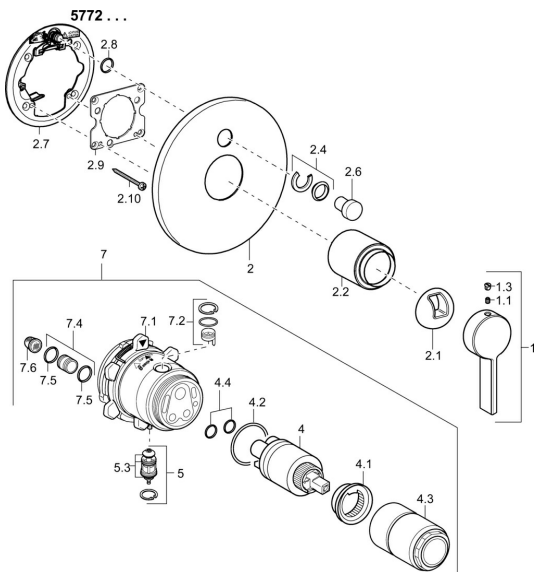

EAN: 4015474263390
static.hansa.com/57723003

Náhradní díly

SP57723003

	Název	Kód
1	Páka Chrom	59914017
1.1	Šroub, M5x6, SW2.5	59912617
1.3	Vymezovací vložka Chrom	59913762
2	Kryt příruby, d 170 mm Chrom Ukončeno	59914006
2.1	Krytka Chrom	59914016
2.2	Růžice Chrom	59913375
2.4	Krytka Eko dřez	59912924
2.6	Tlačítko Chrom Ukončeno	59912925
2.7	Upevňovací destička	59913378
2.8	O-kroužek, d 7.65x1.78	59902337
2.9	Upevňovací deska	59913034
2.10	Šroub, M4.5x80	59912890
4	Kartuše, 3.5 Classic	59913075
4	Kartuše, 3.5 Eco	59912324
4.1	Temperature adjustment limiter	59912325
4.2	O-kroužek, d 28.24x2.62 Ukončeno	59912590
4.3	Šroub rukáv, M38x1	59912115
4.4	O-kroužek, d 10.10x1.60 Ukončeno	59905072
5	Přepínač	59912985
5.3	Těsnící sada Ukončeno	59912997
7	Funkční jednotka, 3.5 Ukončeno	59913379
7	Funkční jednotka, H/C reversed	59912978
7.1	Blind nut	59912984
7.2	Ventilů	59912986
7.4	Připojovací šroubení, (2014-)	59913885
7.5	O-kroužek, d 14x2	59912982
7.6	Filtr	59913126
N.I.	Nástavec-sada, 20 mm	59912754