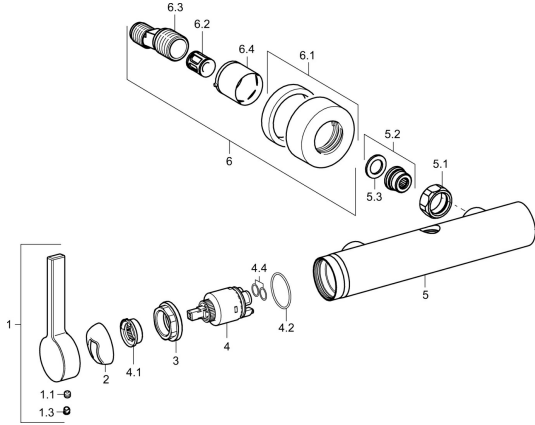

EAN: 4015474264373
static.hansa.com/57719173

Náhradné diely

SP57719173

	Názov	Kód
1	Ovládacia rukoväť Chróm	59914019
1.1	Skrutka, M5x6, SW2,5	59912617
1.3	Vymedzovacia vložka Chróm	59913762
2	Krytka Chróm	59914016
3	Skrutka, M4x1, SW34	59913365
4	Kartuš, 3.5 Classic	59913075
4	Kartuš, 3.5 Eco	59912324
4.1	Temperature adjustment limiter	59912325
4.2	O-kružok, d 28.24x2.62 Ukončené	59912590
4.4	O-kružok, d 10.10x1.60 Ukončené	59905072
5.1	Pripojovacie matice, G3/4, AF30	59902230
5.2	Pristúpenie	59913400
5.3	Tesniaci krúžok, 23.9x15.2x2	59902689
6.1	Kryt príruby Chróm	59913432
6.2	Tlmič	59904792
6.3	Excentrická spojka, G3/4xG1/2, DN15	59910254
6.4	Ružice Chróm	59912651
N.I.	Klúč, SW30/34	59912108