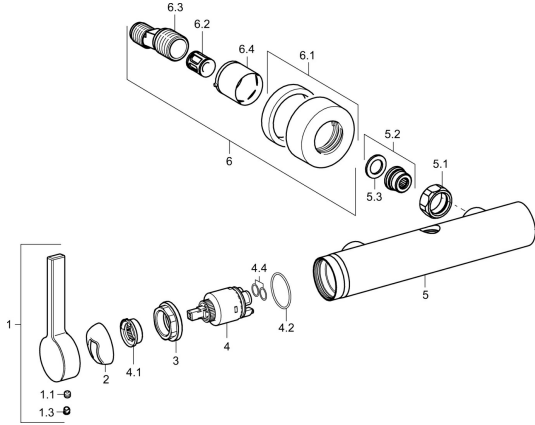

EAN: 4015474264373
static.hansa.com/57719173

Reserveonderdelen

SP57719173

	Naam	Code
1	Hendel Chroom	59914019
1.1	Schroef, M5x6, SW2,5	59912617
1.3	Binnendeel temperatuurhendel Chroom	59913762
2	Kap Chroom	59914016
3	Schroef, M42x1, SW34	59913365
4	Binnenwerk, 3,5 Classic	59913075
4	Binnenwerk, 3,5 Eco	59912324
4.1	Temperature adjustment limiter	59912325
4.2	O-ring, d 28.24x2.62 Stopgezet	59912590
4.4	O-ring, d 10.10x1.60 Stopgezet	59905072
5.1	Aansluiting moer, G3/4, AF30	59902230
5.2	Toetreding	59913400
5.3	Borgring, 23.9x15.2x2	59902689
6.1	Afdekplaat Chroom	59913432
6.2	Geluiddemper	59904792
6.3	Excentrieke aansluiting, G3/4xG1/2, DN15	59910254
6.4	Rosassen Chroom	59912651
N.I.	Sleutel, SW30/34	59912108