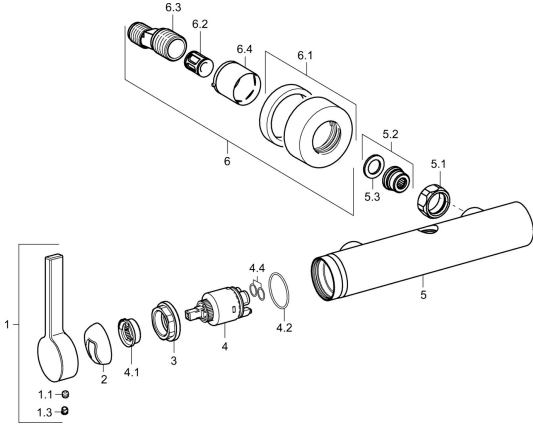

EAN: 4015474264373
static.hansa.com/57719173

Parti di ricambio

SP57719173

	Nome	Codice
1	Leva Cromo	59914019
1.1	Screw, M5x6, SW2.5	59912617
1.3	Spinotto Cromo	59913762
2	Cappuccio Cromo	59914016
3	Screw, M4x1, SW34	59913365
4	Cartuccia, 3.5 Classic	59913075
4	Cartuccia, 3.5 Eco	59912324
4.1	Temperature adjustment limiter	59912325
4.2	O-ring, d 28.24x2.62 Fuori produzione	59912590
4.4	O-ring, d 10.10x1.60 Fuori produzione	59905072
5.1	Dado di collegamento, G3/4, AF30	59902230
5.2	Accessione	59913400
5.3	Anello di tenuta, 23.9x15.2x2	59902689
6.1	Piastra Cromo	59913432
6.2	Silenziatore	59904792
6.3	Connettore eccentrico, G3/4xG1/2, DN15	59910254
6.4	Rosetta Cromo	59912651
N.I.	Chiave, SW30/34	59912108