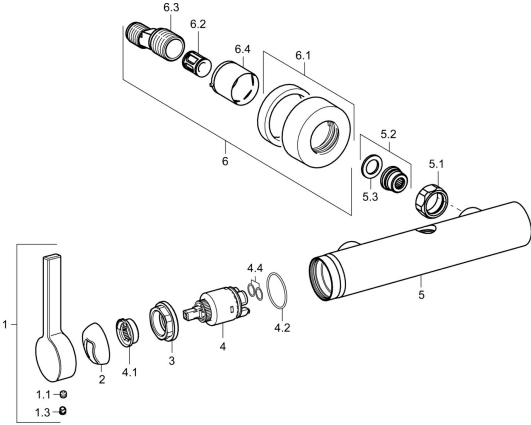

EAN: 4015474264373
static.hansa.com/57719173

Ersatzteile

SP57719173

	Name	Art.-Nr.
1	Hebel Chrom	59914019
1.1	Schraube, M5x6, SW2.5	59912617
1.3	Blindstopfen Chrom	59913762
2	Abdeckkappe Chrom	59914016
3	Schraube, M42x1, SW34	59913365
4	Kartusche, 3.5 Classic	59913075
4	Kartusche, 3.5 Eco	59912324
4.1	Temperatur-Anschlagring	59912325
4.2	O-Ring, d 28.24x2.62 Ausgelaufen	59912590
4.4	O-Ring, d 10.10x1.60 Ausgelaufen	59905072
5.1	Anschlussmutter, G3/4, AF30	59902230
5.2	Verbinder	59913400
5.3	Haltering, 23.9x15.2x2	59902689
6.1	Rosette Chrom	59913432
6.2	Schalldämpfer	59904792
6.3	Exzenter-Anschluss, G3/4xG1/2, DN15	59910254
6.4	Abdeckhülse Chrom	59912651
N.I.	Schlüssel, SW30/34	59912108