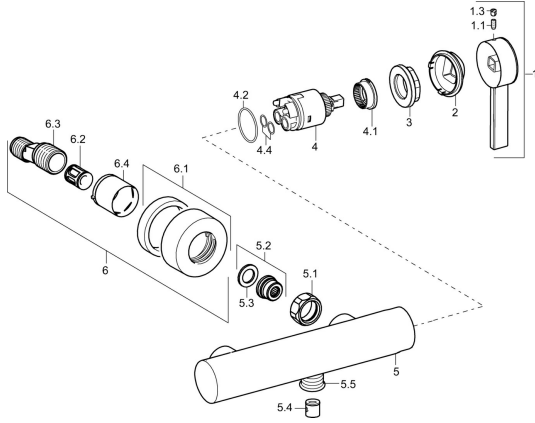

EAN: 4015474263369
static.hansa.com/57710173

Reserveonderdelen

SP57710173

	Naam	Code
1	Hendel Chrom Stopgezet	59914018
1.1	Schroef, M5x6, SW2,5	59912617
1.3	Binnendeel temperatuurhendel Chrom	59913762
2	Kap Chrom	59914016
3	Schroef, M4x1, SW34	59913365
4	Binnenwerk, 3,5 Eco	59912324
4	Binnenwerk, 3,5 Classic	59913075
4.1	Temperature adjustment limiter	59912325
4.2	O-ring, d 28.24x2.62 Stopgezet	59912590
4.4	O-ring, d 10.10x1.60 Stopgezet	59905072
5.1	Aansluiting moer, G3/4, AF30	59902230
5.2	Toetreding	59913400
5.3	Borgring, 23.9x15.2x2	59902689
5.4	Terugslagklep	59905714
5.5	Schroefdraad tepel, G1/2xM18x1	59911384
6.1	Afdekplaat Chrom	59913432
6.2	Geluiddemper	59904792
6.3	Excentrieke aansluiting, G3/4xG1/2, DN15	59910254
6.4	Rosassen Chrom	59912651
N.I.	Sleutel, SW30/34	59912108