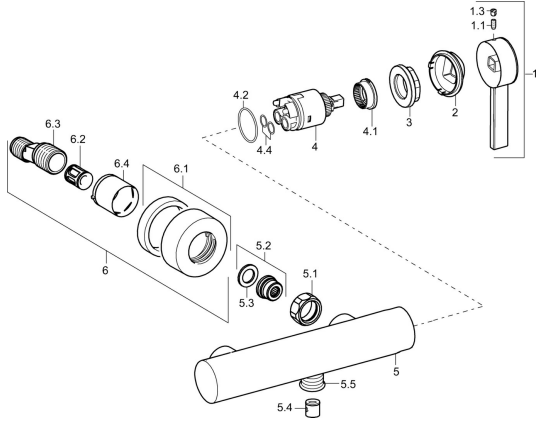

EAN: 4015474263369
static.hansa.com/57710173

Parti di ricambio

SP57710173

	Nome	Codice
1	Leva Cromo Fuori produzione	59914018
1.1	Screw, M5x6, SW2.5	59912617
1.3	Spinotto Cromo	59913762
2	Cappuccio Cromo	59914016
3	Screw, M4x1, SW34	59913365
4	Cartuccia, 3.5 Eco	59912324
4	Cartuccia, 3.5 Classic	59913075
4.1	Temperature adjustment limiter	59912325
4.2	O-ring, d 28.24x2.62 Fuori produzione	59912590
4.4	O-ring, d 10.10x1.60 Fuori produzione	59905072
5.1	Dado di collegamento, G3/4, AF30	59902230
5.2	Accessione	59913400
5.3	Anello di tenuta, 23.9x15.2x2	59902689
5.4	Valvola antiriflusso	59905714
5.5	Capezzolo filetto, G1/2xM18x1	59911384
6.1	Piastra Cromo	59913432
6.2	Silenziatore	59904792
6.3	Connettore eccentrico, G3/4xG1/2, DN15	59910254
6.4	Rosetta Cromo	59912651
N.I.	Chiave, SW30/34	59912108