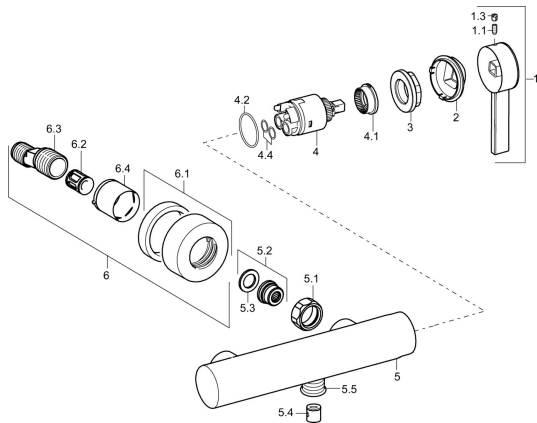

## Pièces de rechange

### SP57710173

	Nom	Code
1	Levier Chrome <b>Arrêté</b>	59914018
1.1	Vis, M5x6, SW2.5	59912617
1.3	Butée de réglage Chrome	59913762
2	Chape Chrome	59914016
3	Vis, M4x1, SW34	59913365
4	Cartouche, 3.5 Eco	59912324
4	Cartouche, 3.5 Classic	59913075
4.1	Temperature adjustment limiter	59912325
4.2	Joint, d 28.24x2.62 <b>Arrête</b>	59912590
4.4	Joint, d 10.10x1.60 <b>Arrête</b>	59905072
5.1	Écrou de connexion, G3/4, AF30	59902230
5.2	Connecteur	59913400
5.3	Joint, 23.9x15.2x2	59902689
5.4	Clapet anti-retour	59905714
5.5	Mamelon de fil, G1/2xM18x1	59911384
6.1	Rosaces Chrome	59913432
6.2	Silencieux	59904792
6.3	Connecteur excentrique, G3/4xG1/2, DN15	59910254
6.4	Rosace Chrome	59912651
N.I.	Clef, SW30/34	59912108